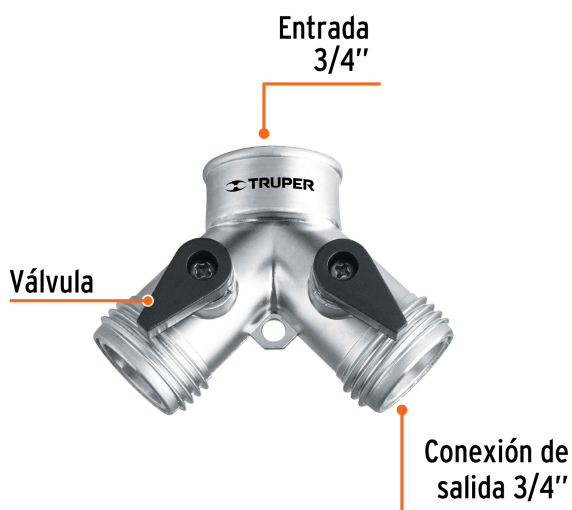

País de origen

Fabricado en China bajo las estrictas especificaciones de GRUPO TRUPER

Imágenes complementarias