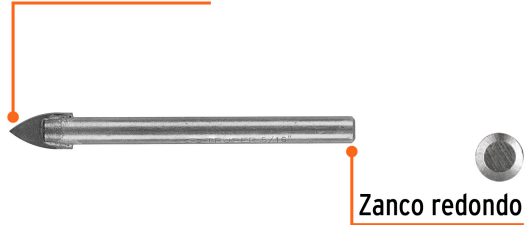

TRUPER

CÓDIGO: 11703 CLAVE: BVI-5/16

Broca para vidrio y azulejo de 5/16", Truper

- Punta de carburo de tungsteno para cortes rápidos y sin despostilladuras
- Zanco redondo
- Ideal para perforar con velocidad baja
- Compatible con broqueros de mordaza
- Para perforar azulejo, loseta, cerámica y vidrio

Zanco redondo

Loseta y cerámica

Vidrio

Para uso sin percusión

Especificaciones

Diámetro	5/16" (8 mm)
Largo	3" (76 mm)
Tipo de zanco	Redondo
Velocidad máxima	600 rpm
Empaque individual	Blíster
Inner	6
Master	72
Pallet	19152

Datos de Empaque (Medidas y pesos aproximados)

Empaque Individual	Medidas: Alto: 12.5 cm (5") Ancho: 0.6 cm (1/8") Largo: 5 cm (2") Peso: 0.02 kg (0.04 lb)
Inner	Medidas: Alto: 6.2 cm (2 1/2") Ancho: 3.5 cm (1 1/4") Largo: 13.2 cm (5 1/4") Peso: 0.13 kg (0.29 lb)
Master	Medidas: Alto: 17.5 cm (7") Ancho: 15.5 cm (6") Largo: 20 cm (7 3/4") Peso: 1.78 kg (3.92 lb)

País de origen

Fabricado en China bajo las estrictas especificaciones de GRUPO TRUPER

Imágenes complementarias

Punta de carburo de tungsteno

Zanco redondo

Diámetro 5/16"

Largo 3"

EMPAQUE INDIVIDUAL