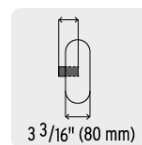

CÓDIGO: 11708 CLAVE: PORMA-70

Carro portamanguera de metal

- Palanca con mango antideslizante para un fácil enrollado
- Incluye extensión para toma de agua
- Ruedas neumáticas
- Para mangueras: 1/2" (70 m), 5/8" (50 m) y 3/4" (40 m)
- Requiere ensamble

Especificaciones

Llanta	10" (25.4 cm)
Empaque individual	Caja

Imágenes complementarias