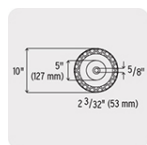

CÓDIGO: 11708 CLAVE: PORMA-70

Carro portamanguera de metal

- Palanca con mango antideslizante para un fácil enrollado
- Incluye extensión para toma de agua
- Ruedas neumáticas
- Para mangueras: 1/2" (70 m), 5/8" (50 m) y 3/4" (40 m)
- Requiere ensamble

Especificaciones

Llanta	10" (25.4 cm)
Empaque individual	Caja

Imágenes complementarias