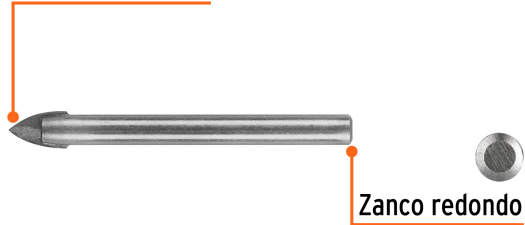

Imagenes complementarias

Punta de carburo de tungsteno