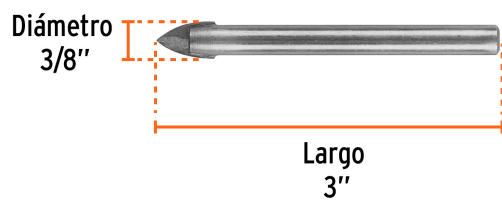

Imagenes complementarias

Punta de carburo de tungsteno