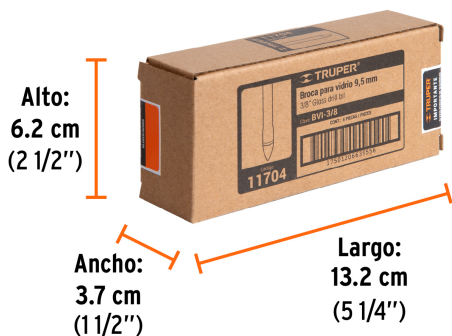

Zanco redondo

Loseta y cerámica

Vidrio

Para uso sin percusión

Especificaciones

Diámetro	3/8" (9.5 mm)
Largo	3" (76 mm)
Tipo de zanco	Redondo
Velocidad máxima	600 rpm
Empaque individual	Blíster
Inner	6
Master	72
Pallet	20160

Datos de Empaque (Medidas y pesos aproximados)

Empaque Individual	Medidas: Alto: 12.5 cm (5") Ancho: 0.8 cm (1/4") Largo: 5 cm (2") Peso: 0.03 kg (0.07 lb)
Inner	Medidas: Alto: 6.2 cm (2 1/2") Ancho: 3.7 cm (1 1/2") Largo: 13.2 cm (5 1/4") Peso: 0.24 kg (0.53 lb)
Master	Medidas: Alto: 17.5 cm (7") Ancho: 15.5 cm (6") Largo: 20.4 cm (8") Peso: 3 kg (6.61 lb)

País de origen

Fabricado en China bajo las estrictas especificaciones de GRUPO TRUPER

Imagenes complementarias

Punta de carburo de tungsteno

EMPAQUE INDIVIDUAL

Peso: 0.03 kg (0.07 lb)

Imagenes complementarias

EMPAQUE INNER

Contiene: 6 piezas

Peso: 0.24 kg (0.53 lb)

EMPAQUE MASTER

Contiene: 12 inner (72 piezas)

Peso: 3 kg (6.61 lb)