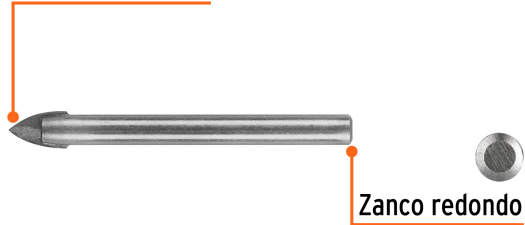

TRUPER

CÓDIGO: 11704 CLAVE: BVI-3/8

Broca para vidrio y azulejo de 3/8", Truper

- Punta de carburo de tungsteno para cortes rápidos y sin despostilladuras
- Zanco redondo
- Ideal para perforar con velocidad baja
- Compatible con broqueros de mordaza
- Para perforar azulejo, loseta, cerámica y vidrio

Zanco redondo

Loseta y cerámica

Vidrio

Para uso sin percusión

Especificaciones

Diámetro	3/8" (9.5 mm)
Largo	3" (76 mm)
Tipo de zanco	Redondo
Velocidad máxima	600 rpm
Empaque individual	Blíster
Inner	6
Master	72
Pallet	20160

Datos de Empaque (Medidas y pesos aproximados)

Empaque Individual	Medidas: Alto: 12.5 cm (5") Ancho: 0.8 cm (1/4") Largo: 5 cm (2") Peso: 0.03 kg (0.07 lb)
Inner	Medidas: Alto: 6.2 cm (2 1/2") Ancho: 3.7 cm (1 1/2") Largo: 13.2 cm (5 1/4") Peso: 0.24 kg (0.53 lb)
Master	Medidas: Alto: 17.5 cm (7") Ancho: 15.5 cm (6") Largo: 20.4 cm (8") Peso: 3 kg (6.61 lb)

País de origen

Fabricado en China bajo las estrictas especificaciones de GRUPO TRUPER

Imagenes complementarias

Punta de carburo de tungsteno

Diámetro 3/8"

EMPAQUE INDIVIDUAL

Peso: 0.03 kg (0.07 lb)

Imagenes complementarias**EMPAQUE INNER**