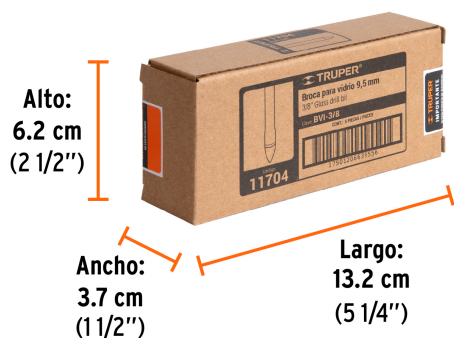

Zanco redondo

Loseta y cerámica

Vidrio

Para uso sin percusión

Especificaciones

Diámetro	3/8" (9.5 mm)
Largo	3" (76 mm)
Tipo de zanco	Redondo
Velocidad máxima	600 rpm
Empaque individual	Blíster
Inner	6
Master	72
Pallet	20160

Datos de Empaque (Medidas y pesos aproximados)

Empaque Individual	Medidas: Alto: 12.5 cm (5") Ancho: 0.8 cm (1/4") Largo: 5 cm (2") Peso: 0.03 kg (0.07 lb)
Inner	Medidas: Alto: 6.2 cm (2 1/2") Ancho: 3.7 cm (1 1/2") Largo: 13.2 cm (5 1/4") Peso: 0.24 kg (0.53 lb)
Master	Medidas: Alto: 17.5 cm (7") Ancho: 15.5 cm (6") Largo: 20.4 cm (8") Peso: 3 kg (6.61 lb)

País de origen

Fabricado en China bajo las estrictas especificaciones de GRUPO TRUPER

Imagenes complementarias

Punta de carburo de tungsteno

Diámetro 3/8"

EMPAQUE INDIVIDUAL

Peso: 0.03 kg (0.07 lb)

Imagenes complementarias**EMPAQUE INNER**

Contiene: 6 piezas

Peso: 0.24 kg (0.53 lb)

EMPAQUE MASTER

Contiene: 12 inner (72 piezas)

Peso: 3 kg (6.61 lb)