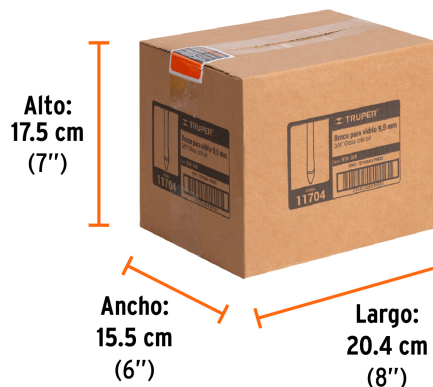

Datos de Empaque (Medidas y pesos aproximados)

Empaque Individual	Medidas: Alto: 12.5 cm (5") Ancho: 0.8 cm (1/4") Largo: 5 cm (2") Peso: 0.03 kg (0.07 lb)
Inner	Medidas: Alto: 6.2 cm (2 1/2") Ancho: 3.7 cm (1 1/2") Largo: 13.2 cm (5 1/4") Peso: 0.24 kg (0.53 lb)
Master	Medidas: Alto: 17.5 cm (7") Ancho: 15.5 cm (6") Largo: 20.4 cm (8") Peso: 3 kg (6.61 lb)

País de origen

Fabricado en China bajo las estrictas especificaciones de GRUPO TRUPER

Imagenes complementarias

Punta de carburo de tungsteno

EMPAQUE INDIVIDUAL

Peso: 0.03 kg (0.07 lb)

Imagenes complementarias

EMPAQUE INNER

Contiene: 6 piezas

Peso: 0.24 kg (0.53 lb)

EMPAQUE MASTER

Contiene: 12 inner (72 piezas)

Peso: 3 kg (6.61 lb)