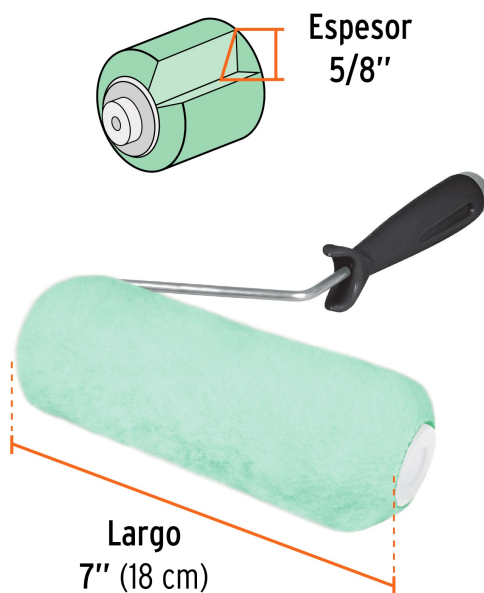

CÓDIGO: 13880 CLAVE: ROPI-715

Rodillo para pintar 7" x 5/8" superficies lisas, Truper

- Felpa de poliéster de alta densidad en color verde para **uso profesional 2X más eficiente** que cubre áreas de mayor tamaño en menos tiempo
- Maneral de acero galvanizado y mango de polipropileno
- Maneral y felpa reutilizables
- Para todo tipo de pinturas

Certificaciones y garantías

- Garantizado contra defectos de fabricación o mano de obra. La garantía se puede hacer válida con cualquier distribuidor de TRUPER

Especificaciones

Superficies	Poco rugosas
Largo	7" (18 cm)
Espesor	5/8"
Empaque individual	Bolsa
Pallet	576
Inner	6
Master	48

País de origen

Fabricado en México bajo las estrictas especificaciones de Truper

Refacciones y/o accesorios disponibles en catálogo (no incluidas)

Código	Clave	Descripción
10742	MAROD-371	Maneral de 4" para rodillo, Truper
10743	MAJA-4	Maneral de 4" con jaula para rodillo, Truper

Refacciones y/o accesorios disponibles en catálogo (no incluidas)

Código	Clave	Descripción
13892	R-ROPI-715	Felpa para rodillo 7" x 5/8" superficies poco rugosas

Imágenes complementarias

Superficie poco rugosa