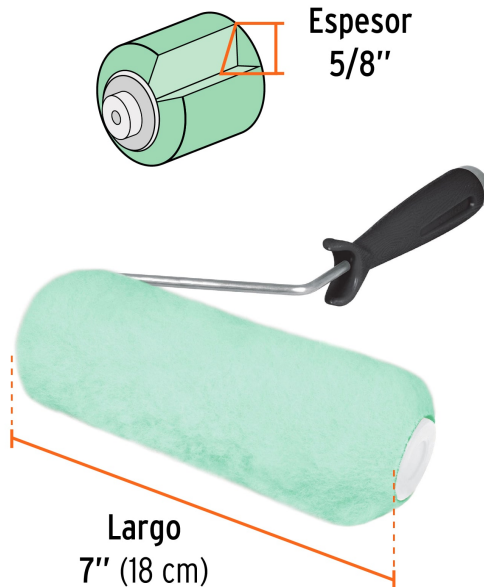

## Rodillo para pintar 7" x 5/8" superficies lisas, Truper

- Felpa de poliéster de alta densidad en color verde para **uso profesional 2X más eficiente** que cubre áreas de mayor tamaño en menos tiempo
- Maneral de acero galvanizado y mango de polipropileno
- Maneral y felpa reutilizables
- Para todo tipo de pinturas

**Refacciones y/o accesorios disponibles en catálogo (no incluidas)**

Código	Clave	Descripción
13892	R-ROPI-715	Felpa para rodillo 7" x 5/8" superficies poco rugosas

**Imagenes complementarias**

Maneral de  
acero galvanizado

Mango de  
polipropileno

Espesor  
5/8"

Largo  
7" (18 cm)

Superficie poco rugosa