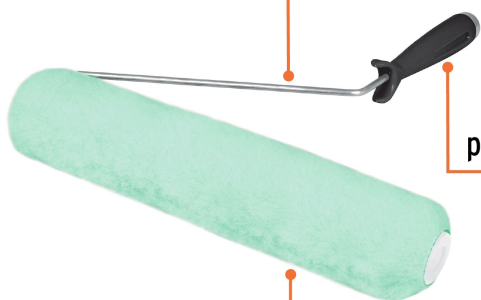

## Rodillo para pintar 12 x 5/8", superficies poco rugosas

- Felpa de poliéster de alta densidad en color verde para **uso profesional 2X más eficiente** que cubre áreas de mayor tamaño en menos tiempo
- Maneral de acero galvanizado y mango de polipropileno
- Maneral y felpa reutilizables
- Para todo tipo de pinturas

### Refacciones y/o accesorios disponibles en catálogo (no incluidas)

Código	Clave	Descripción
10742	MAROD-371	Maneral de 4" para rodillo, Truper
10743	MAJA-4	Maneral de 4" con jaula para rodillo, Truper

**Refacciones y/o accesorios disponibles en catálogo (no incluidas)**

Código	Clave	Descripción
13893	R-ROPI-1215	Felpa para rodillo 12" x 5/8" superficies poco rugosas

**Imágenes complementarias**

Maneral de  
acero galvanizado

Mango de  
polipropileno

Felpa de poliéster  
de alta densidad

Espesor  
5/8"

Largo  
12" (30 cm)

Superficie poco rugosa