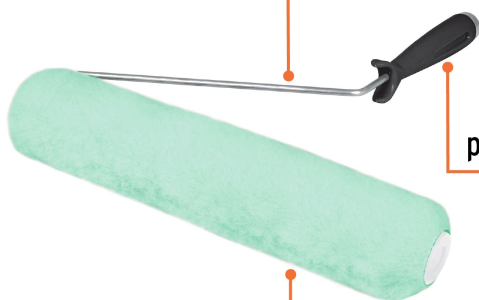

CÓDIGO: 13881 CLAVE: ROPI-1215

Rodillo para pintar 12 x 5/8", superficies poco rugosas

- Felpa de poliéster de alta densidad en color verde para **uso profesional 2X más eficiente** que cubre áreas de mayor tamaño en menos tiempo
- Maneral de acero galvanizado y mango de polipropileno
- Maneral y felpa reutilizables
- Para todo tipo de pinturas

País de origen

Fabricado en México bajo las estrictas especificaciones de Truper

Refacciones y/o accesorios disponibles en catálogo (no incluidas)

Código	Clave	Descripción
10742	MAROD-371	Maneral de 4" para rodillo, Truper
10743	MAJA-4	Maneral de 4" con jaula para rodillo, Truper

Refacciones y/o accesorios disponibles en catálogo (no incluidas)

Código	Clave	Descripción
13893	R-ROPI-1215	Felpa para rodillo 12" x 5/8" superficies poco rugosas

Imágenes complementarias

Maneral de
acero galvanizado

Mango de
polipropileno

Felpa de poliéster
de alta densidad

Espesor
5/8"

Largo
12" (30 cm)

Superficie poco rugosa