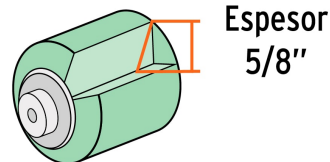

Mango de
polipropileno

Felpa de poliéster
de alta densidad

Espesor
5/8"

Largo
12" (30 cm)

Superficie poco rugosa