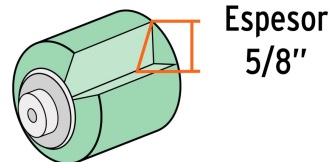

Mango de  
polipropileno

Felpa de poliéster  
de alta densidad

Espesor  
5/8"

Largo  
12" (30 cm)

Superficie poco rugosa