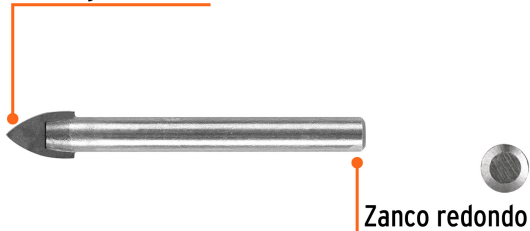

## Broca para vidrio y azulejo de 1/2", Truper

- Punta de carburo de tungsteno para cortes rápidos y sin despostilladuras
- Zanco redondo
- Ideal para perforar con velocidad baja
- Compatible con broqueros de mordaza
- Para perforar azulejo, loseta, cerámica y vidrio

### Especificaciones

<b>Diámetro</b>	1/2" (13 mm)
<b>Largo</b>	4" (102 mm)
<b>Tipo de zanco</b>	Redondo
<b>Velocidad máxima</b>	600 rpm
<b>Empaque individual</b>	Blíster
<b>Inner</b>	6
<b>Master</b>	72
<b>Pallet</b>	21168

### Datos de Empaque (Medidas y pesos aproximados)

<b>Empaque Individual</b>	<b>Medidas:</b> Alto: 12.5 cm (5") Ancho: 1 cm (1/2") Largo: 4.9 cm (2") <b>Peso:</b> 0.05 kg (0.11 lb)
<b>Inner</b>	<b>Medidas:</b> Alto: 6.1 cm (2 1/2") Ancho: 3.6 cm (1 1/2") Largo: 13.2 cm (5 1/4") <b>Peso:</b> 0.33 kg (0.73 lb)
<b>Master</b>	<b>Medidas:</b> Alto: 17.8 cm (7") Ancho: 15.5 cm (6") Largo: 20 cm (7 3/4") <b>Peso:</b> 4.18 kg (9.22 lb)

### País de origen

Fabricado en China bajo las estrictas especificaciones de GRUPO TRUPER

Imágenes complementarias

Punta de carburo de tungsteno

EMPAQUE INDIVIDUAL

Peso: 0.05 kg (0.11 lb)

**Imagenes complementarias****EMPAQUE INNER****Contiene: 6 piezas****Peso: 0.33 kg (0.73 lb)****EMPAQUE MASTER****Contiene: 12 inner (72 piezas)****Peso: 4.18 kg (9.22 lb)**