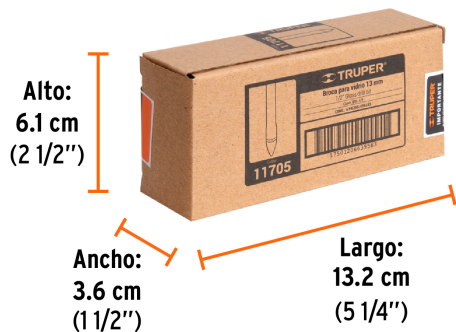

### Especificaciones

<b>Diámetro</b>	1/2" (13 mm)
<b>Largo</b>	4" (102 mm)
<b>Tipo de zanco</b>	Redondo
<b>Velocidad máxima</b>	600 rpm
<b>Empaque individual</b>	Blíster
<b>Inner</b>	6
<b>Master</b>	72
<b>Pallet</b>	21168

### Datos de Empaque (Medidas y pesos aproximados)

<b>Empaque Individual</b>	<b>Medidas:</b> Alto: 12.5 cm (5") Ancho: 1 cm (1/2") Largo: 4.9 cm (2") <b>Peso:</b> 0.05 kg (0.11 lb)
<b>Inner</b>	<b>Medidas:</b> Alto: 6.1 cm (2 1/2") Ancho: 3.6 cm (1 1/2") Largo: 13.2 cm (5 1/4") <b>Peso:</b> 0.33 kg (0.73 lb)
<b>Master</b>	<b>Medidas:</b> Alto: 17.8 cm (7") Ancho: 15.5 cm (6") Largo: 20 cm (7 3/4") <b>Peso:</b> 4.18 kg (9.22 lb)

### País de origen

Fabricado en China bajo las estrictas especificaciones de GRUPO TRUPER

Imágenes complementarias

Punta de carburo de tungsteno

EMPAQUE INDIVIDUAL

Peso: 0.05 kg (0.11 lb)

**Imagenes complementarias****EMPAQUE INNER****Contiene: 6 piezas****Peso: 0.33 kg (0.73 lb)****EMPAQUE MASTER****Contiene: 12 inner (72 piezas)****Peso: 4.18 kg (9.22 lb)**