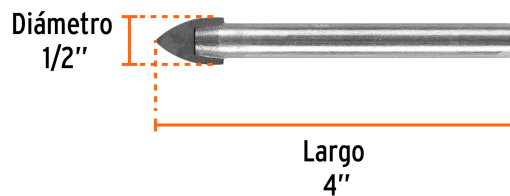

Imágenes complementarias

Punta de carburo de tungsteno