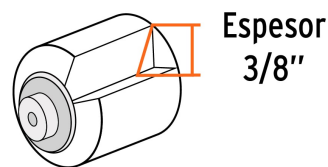

País de origen

Fabricado en China bajo las estrictas especificaciones de GRUPO TRUPER

Imagenes complementarias