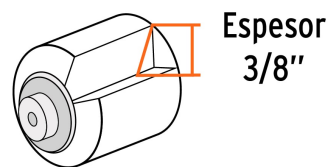

País de origen

Fabricado en China bajo las estrictas especificaciones de GRUPO TRUPER

Imagenes complementarias