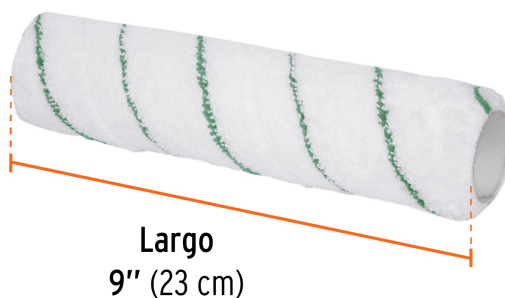

País de origen

Fabricado en China bajo las estrictas especificaciones de Truper

Imagenes complementarias