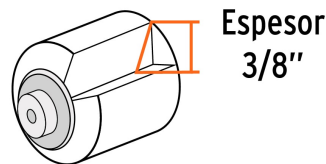

País de origen

Fabricado en China bajo las estrictas especificaciones de Truper

Imagenes complementarias