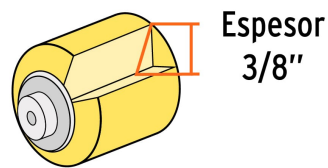

Imágenes complementarias