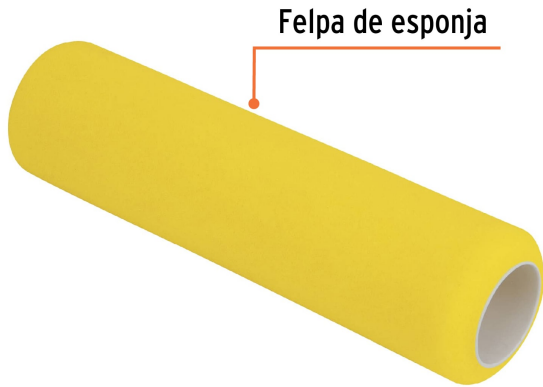

TRUPER

CÓDIGO: 13898 CLAVE: R-ROPI-910E

Felpa para rodillo, esponja 9 x 3/8", superficies lisas

- Felpa de esponja en color amarillo
- Tubo de polipropileno
- Su gran poder de absorción lo hace ideal para pintar grandes superficies
- Para ROPI-910E marca TRUPER®

**Certificaciones y garantías**

- Garantizado contra defectos de fabricación o mano de obra. La garantía se puede hacer válida con cualquier distribuidor de TRUPER

Especificaciones

Superficies	Lisas
Largo	9" (23 cm)
Espesor	3/8"
Empaque individual	Bolsa
Pallet	1152
Inner	6
Master	48

País de origen**Fabricado en China bajo las estrictas especificaciones de Truper**

Imágenes complementarias

Para rodillo de pintura

ROPI-910E