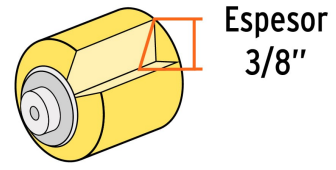

Imágenes complementarias