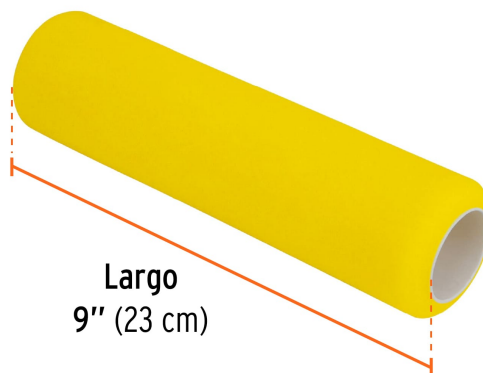

Imágenes complementarias