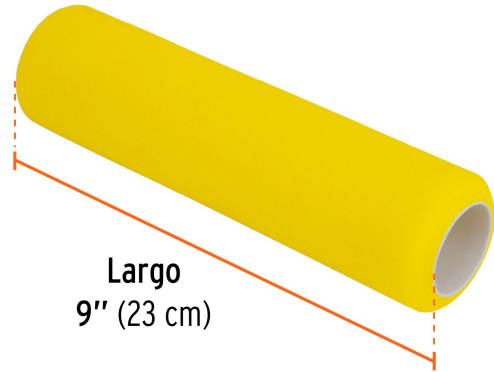

Imágenes complementarias