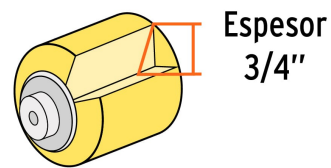

Imágenes complementarias