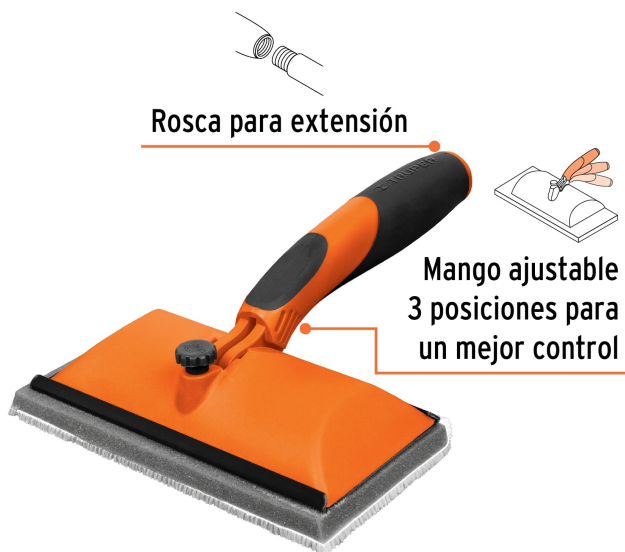

CÓDIGO: 19392 CLAVE: PAD-7

Pinta pad 7", Truper

- Esponja de poliuretano y fibras de nylon para acabados uniformes
- Mango de polietileno cubierto de TPR, ajustable a 3 posiciones para un mayor control
- Facilita la absorción y aplicación de pintura
- Para todo tipo de pinturas

Rosca para extensión

Mango ajustable para mayor control

Certificaciones y garantías

- Garantizado contra defectos de fabricación o mano de obra. La garantía se puede hacer válida con cualquier distribuidor de TRUPER

Especificaciones

Dimensiones (largo x ancho)	18 cm x 9 cm
Empaque individual	Tarjeta
Inner	6
Master	36
Pallet	360

País de origen

Fabricado en China bajo las estrictas especificaciones de GRUPO TRUPER

Refacciones y/o accesorios disponibles en catálogo (no incluidas)

Código	Clave	Descripción
19398	REP-PAD-7	Repuesto para pinta pad, 7", Truper

Imágenes complementarias

Ideales para esquinas, puertas,
ventanas y molduras