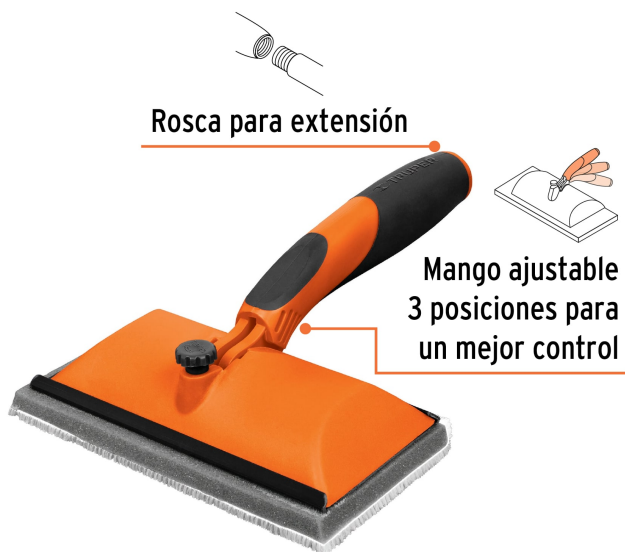

CÓDIGO: 19392 CLAVE: PAD-7

Pinta pad 7", Truper

- Esponja de poliuretano y fibras de nylon para acabados uniformes
- Mango de polietileno cubierto de TPR, ajustable a 3 posiciones para un mayor control
- Facilita la absorción y aplicación de pintura
- Para todo tipo de pinturas

Rosca para extensión

Mango ajustable para mayor control

Certificaciones y garantías

- Garantizado contra defectos de fabricación o mano de obra. La garantía se puede hacer válida con cualquier distribuidor de TRUPER

Especificaciones

Dimensiones (largo x ancho)	18 cm x 9 cm
Empaque individual	Tarjeta
Inner	6
Master	36
Pallet	360

País de origen

Fabricado en China bajo las estrictas especificaciones de Truper

Refacciones y/o accesorios disponibles en catálogo (no incluidas)

Código	Clave	Descripción
19398	REP-PAD-7	Repuesto para pinta pad, 7", Truper

Imágenes complementarias

Ideales para esquinas, puertas,
ventanas y molduras