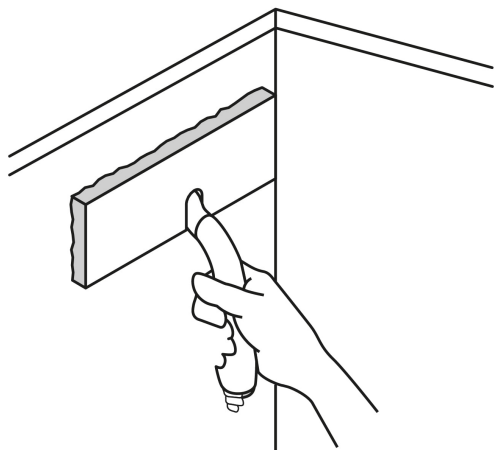

Pinta Pad / Paint Pad

225 mm
9" Largo
Length

Para acabados
uniformes
For smooth finishes

Para uso en interiores
For indoor use

CONT.: 1 PIEZA