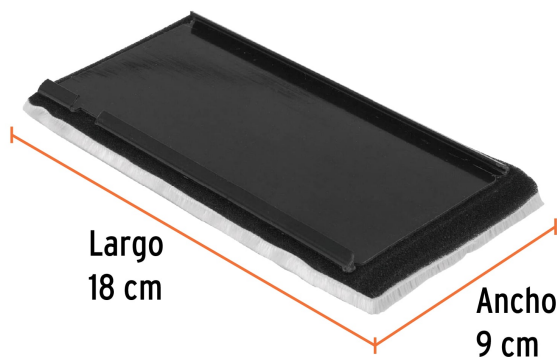

Imágenes complementarias