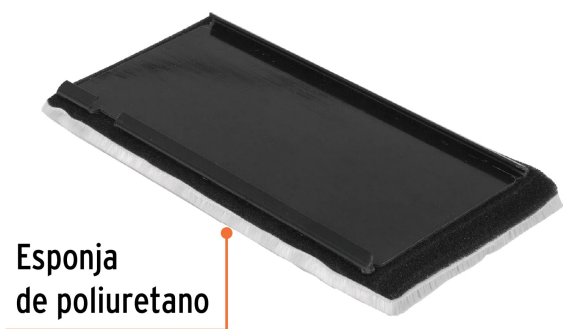

TRUPER

CÓDIGO: 19398 CLAVE: REP-PAD-7

## Repuesto para pinta pad, 7", Truper

- Esponja de poliuretano y fibras de nylon para acabados uniformes
- Repuesto para pinta pad PAD-7 marca Truper®

### Especificaciones

Largo	7"
Empaque individual	Tarjeta
Pallet	1440
Inner	6
Master	48

### País de origen

Fabricado en China bajo las estrictas especificaciones de Truper

Imágenes complementarias

Esponja de poliuretano

Para pinta pad

PAD-7