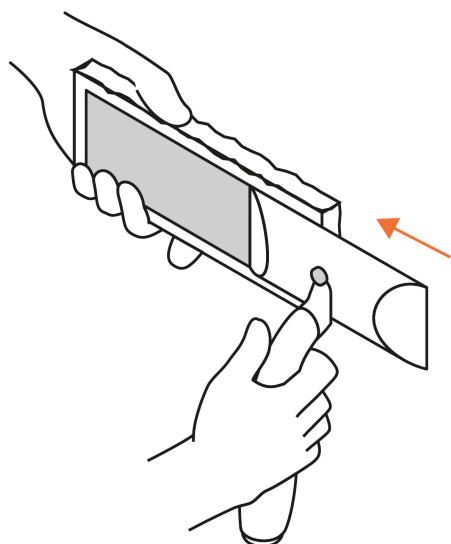

Imágenes complementarias