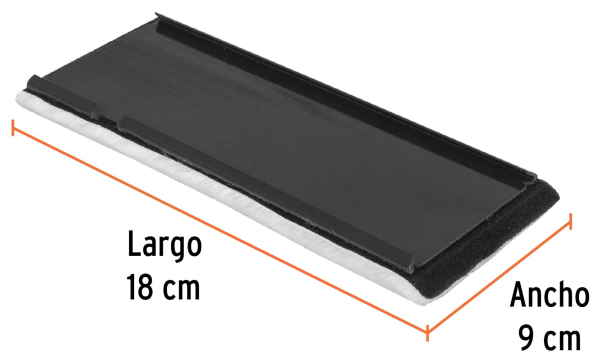

Imágenes complementarias