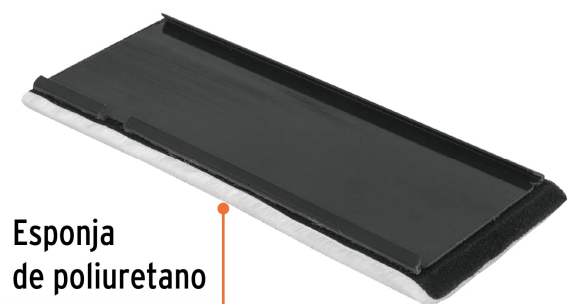

TRUPER

CÓDIGO: 19399 CLAVE: REP-PAD-9

Repuesto para pinta pad, 9", Truper

- Esponja de poliuretano y fibras de nylon para acabados uniformes
- Repuesto para pinta pad PAD-9 marca Truper®

Certificaciones y garantías

- Garantizado contra defectos de fabricación o mano de obra. La garantía se puede hacer válida con cualquier distribuidor de TRUPER

Especificaciones

Largo	9"
Empaque individual	Tarjeta
Pallet	1152
Inner	6
Master	48

País de origen

Fabricado en China bajo las estrictas especificaciones de GRUPO TRUPER

Imágenes complementarias

Esponja de poliuretano

Para pinta pad

PAD-9

Imagenes complementarias