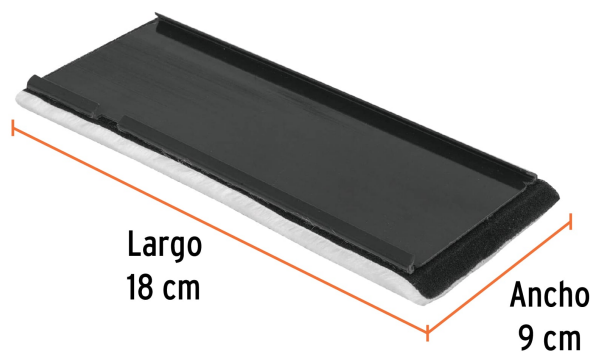

TRUPER

CÓDIGO: 19399 CLAVE: REP-PAD-9

Repuesto para pinta pad, 9", Truper

- Esponja de poliuretano y fibras de nylon para acabados uniformes
- Repuesto para pinta pad PAD-9 marca Truper®

Certificaciones y garantías

- Garantizado contra defectos de fabricación o mano de obra. La garantía se puede hacer válida con cualquier distribuidor de TRUPER

Especificaciones

Largo	9"
Empaque individual	Tarjeta
Pallet	1152
Inner	6
Master	48

País de origen

Fabricado en China bajo las estrictas especificaciones de GRUPO TRUPER

Imágenes complementarias

Esponja de poliuretano

Para pinta pad

PAD-9

Imagenes complementarias