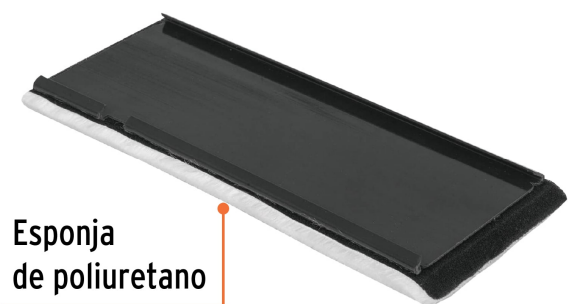

Imágenes complementarias

Esponja de poliuretano