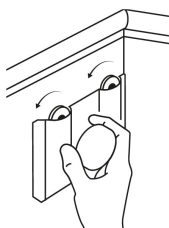

Certificaciones y garantías

- Garantizado contra defectos de fabricación o mano de obra. La garantía se puede hacer válida con cualquier distribuidor de TRUPER

Especificaciones

Largo	13 cm
Ancho	9 cm
Pallet	768
Inner	6
Master	96

País de origen

Fabricado en China bajo las estrictas especificaciones de Truper

Imágenes complementarias

Guías giratorias para líneas rectas y limpias en orillas, marcos y zoclos

Largo
13 cm

Ancho
9 cm