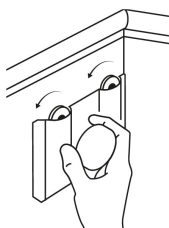

Imágenes complementarias

Guías giratorias para líneas rectas y limpias en orillas, marcos y zoclos