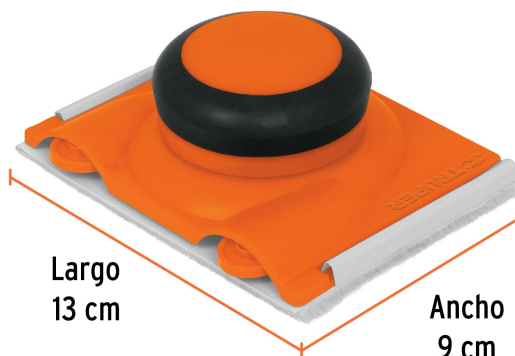

Largo
13 cm

Ancho
9 cm