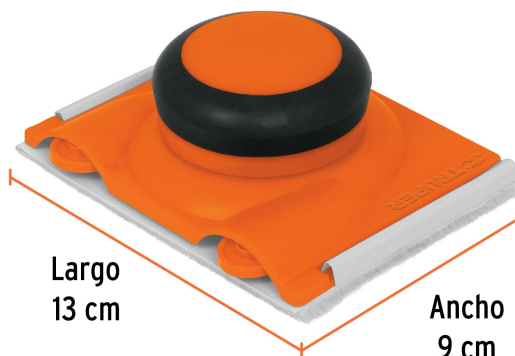

TRUPER

CÓDIGO: 19394 CLAVE: PAD-5R

Pad rematador 5", Truper

- Esponja de poliuretano y fibras de nylon para acabados uniformes
- Guías giratorias para líneas rectas y limpias en orillas, marcos y zoclos
- Ideal para esquinas, marcos y zoclos

Certificaciones y garantías

- Garantizado contra defectos de fabricación o mano de obra. La garantía se puede hacer válida con cualquier distribuidor de TRUPER

Especificaciones

Largo	13 cm
Ancho	9 cm
Pallet	768
Inner	6
Master	96

País de origen

Fabricado en China bajo las estrictas especificaciones de Truper

Imágenes complementarias

Guías giratorias para líneas rectas y limpias en orillas, marcos y zoclos

Largo
13 cm

Ancho
9 cm