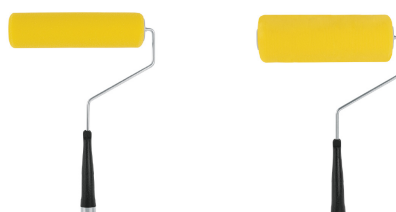

CÓDIGO: 10745 CLAVE: MAJA-9X

Maneral reforzado de 9" con jaula para rodillo, Truper

- Jaula de acero reforzado con 5 varillas
- Maneral de acero galvanizado
- Mango ergonómico y antiderrapante fabricado en polipropileno con rosca para extensión

País de origen

Fabricado en Vietnam bajo las estrictas especificaciones de GRUPO TRUPER

Imagenes complementarias

Mango de polipropileno
con rosca para extensión

Maneral de
acero galvanizado

Jaula de acero
reforzada con 5 varillas

Para rodillos de pintura

ROPI-910

ROPI-915

ROPI-920

ROPI-925

ROPI-930

ROPI-910M

Para rodillos de pintura

ROPI-910E

ROPI-920E

ROPI-911T

Imágenes complementarias