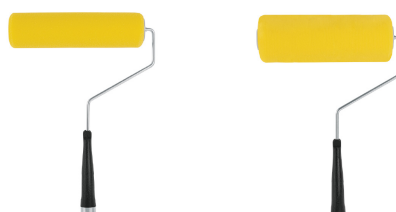

## Maneral reforzado de 9" con jaula para rodillo, Truper

- Jaula de acero reforzado con 5 varillas
- Maneral de acero galvanizado
- Mango ergonómico y antiderrapante fabricado en polipropileno con rosca para extensión

### País de origen

Fabricado en Vietnam bajo las estrictas especificaciones de Truper

**Imagenes complementarias**

Mango de polipropileno  
con rosca para extensión

Maneral de  
acero galvanizado

Jaula de acero  
reforzada con 5 varillas

Para rodillos de pintura

ROPI-910

ROPI-915

ROPI-920

ROPI-925

ROPI-930

ROPI-910M

Para rodillos de pintura

ROPI-910E

ROPI-920E

ROPI-911T

Imagenes complementarias