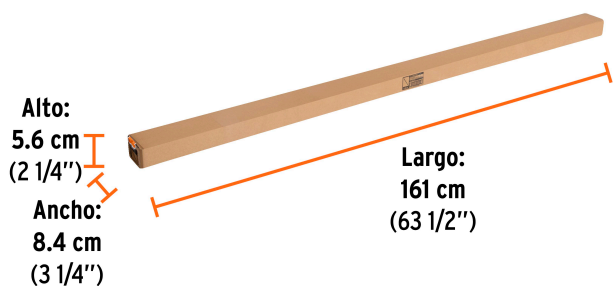

TRUPER

CÓDIGO: 10549 CLAVE: EXTM-30

Extensión de acero para rodillo, 3 m, Truper

- Fabricada en acero
- Con rosca estándar para ajustar los rodillos y cepillos de pintor
- Telescópica
- Durable y resistente
- Para alcanzar lugares altos o de acceso limitado sin necesidad de utilizar una escalera o andamio

Especificaciones

Longitud máxima	3 m (118")
Diámetro	22 mm
Empaque individual	Bolsa
Inner	6
Master	24
Pallet	1152

Datos de Empaque (Medidas y pesos aproximados)

Empaque Individual	Medidas: Alto: 2.5 cm (1") Ancho: 2.5 cm (1") Largo: 159 cm (62 1/2") Peso: 0.62 kg (1.37 lb)
Inner	Medidas: Alto: 5.6 cm (2 1/4") Ancho: 8.4 cm (3 1/4") Largo: 161 cm (63 1/2") Peso: 3.94 kg (8.69 lb)
Master	Medidas: Alto: 13.5 cm (5 1/4") Ancho: 18.6 cm (7 1/4") Largo: 162 cm (63 3/4") Peso: 16.5 kg (36.38 lb)

País de origen**Fabricado en China bajo las estrictas especificaciones de GRUPO TRUPER****Imágenes complementarias****EMPAQUE INNER**

Contiene: 6 piezas

Peso: 3.94 kg (8.69 lb)

EMPAQUE MASTER

Contiene: 4inner (24 piezas)

Peso: 16.5 kg (36.38 lb)