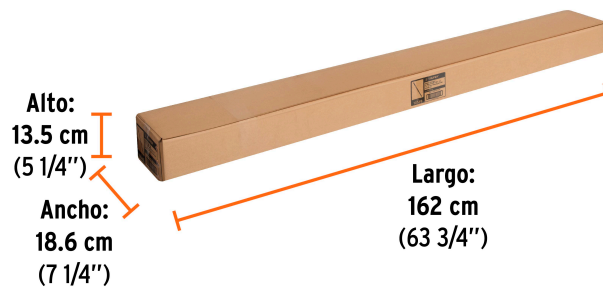

TRUPER

CÓDIGO: 10549 CLAVE: EXTM-30

Extensión de acero para rodillo, 3 m, Truper

- Fabricada en acero
- Con rosca estándar para ajustar los rodillos y cepillos de pintor
- Telescópica
- Durable y resistente
- Para alcanzar lugares altos o de acceso limitado sin necesidad de utilizar una escalera o andamio

Especificaciones

Longitud máxima	3 m (118")
Diámetro	22 mm
Empaque individual	Bolsa
Inner	6
Master	24
Pallet	1152

Datos de Empaque (Medidas y pesos aproximados)

Empaque Individual	Medidas: Alto: 2.5 cm (1") Ancho: 2.5 cm (1") Largo: 159 cm (62 1/2") Peso: 0.62 kg (1.37 lb)
Inner	Medidas: Alto: 5.6 cm (2 1/4") Ancho: 8.4 cm (3 1/4") Largo: 161 cm (63 1/2") Peso: 3.94 kg (8.69 lb)
Master	Medidas: Alto: 13.5 cm (5 1/4") Ancho: 18.6 cm (7 1/4") Largo: 162 cm (63 3/4") Peso: 16.5 kg (36.38 lb)

País de origen**Fabricado en China bajo las estrictas especificaciones de GRUPO TRUPER****Imágenes complementarias****EMPAQUE INNER**

Contiene: 6 piezas

Peso: 3.94 kg (8.69 lb)

EMPAQUE MASTER

Contiene: 4inner (24 piezas)

Peso: 16.5 kg (36.38 lb)