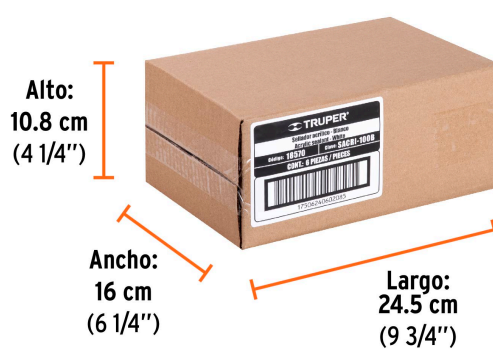

Datos de Empaque (Medidas y pesos aproximados)

Empaque Individual	Medidas: Alto: 32 cm (12 1/2") Ancho: 4.8 cm (2") Largo: 4.8 cm (2") Peso: 0.49 kg (1.08 lb)
Inner	Medidas: Alto: 10.8 cm (4 1/4") Ancho: 16 cm (6 1/4") Largo: 24.5 cm (9 3/4") Peso: 3.02 kg (6.66 lb)
Master	Medidas: Alto: 17.7 cm (7") Ancho: 23 cm (9") Largo: 50.5 cm (20") Peso: 12.4 kg (27.34 lb)

País de origen

Fabricado en México bajo las estrictas especificaciones de GRUPO TRUPER

Imagenes complementarias

Boquilla

Contenido
280 ml

EMPAQUE INNER

Contiene: 6 piezas

Peso: 3.02 kg (6.66 lb)

EMPAQUE MASTER

Contiene: 4 inner (24 piezas)

Peso: 12.4 kg (27.34 lb)