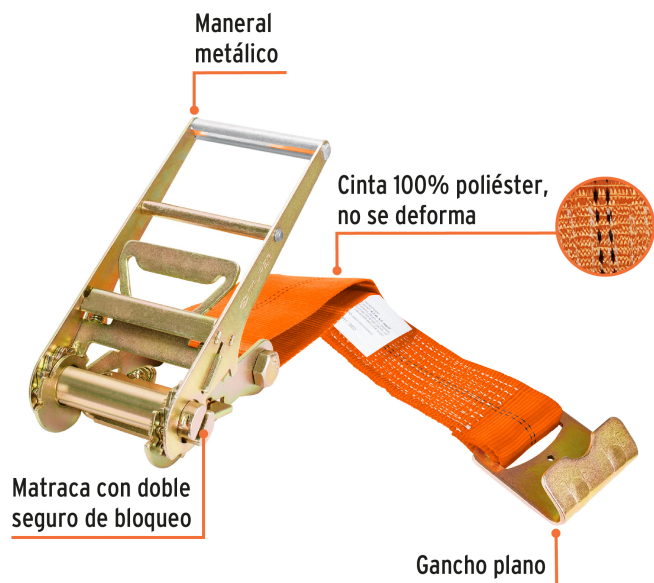

TRUPER

CÓDIGO: 10314 CLAVE: SU-7500

Sujetador con matraca carga máxima 7500 kg, Truper

- Cinta 100% poliéster, no se deforma
- Gancho plano y maneral metálicos con recubrimiento tropicalizado resistente a la corrosión
- Doble seguro de bloqueo que mantiene la matraca en posición cerrada
- Mayor capacidad de carga pesada, ideal para tráileres y camiones

Resistente al agua

Mecanismo de liberación rápida

Gancho plano

Certificaciones y garantías

Especificaciones

Largo de cinta	9 m
Ancho de cinta	4" (100 mm)
Carga máxima	7,500 kg
Carga de trabajo	2,500 kg
Apertura del gancho	30 mm
Factor de seguridad	3:1
Empaque individual	Tarjeta
Inner	1
Master	2
Pallet	120

País de origen

Fabricado en China bajo las estrictas especificaciones de Truper

Imágenes complementarias**Carga pesada**

Ideal para tráileres y camiones