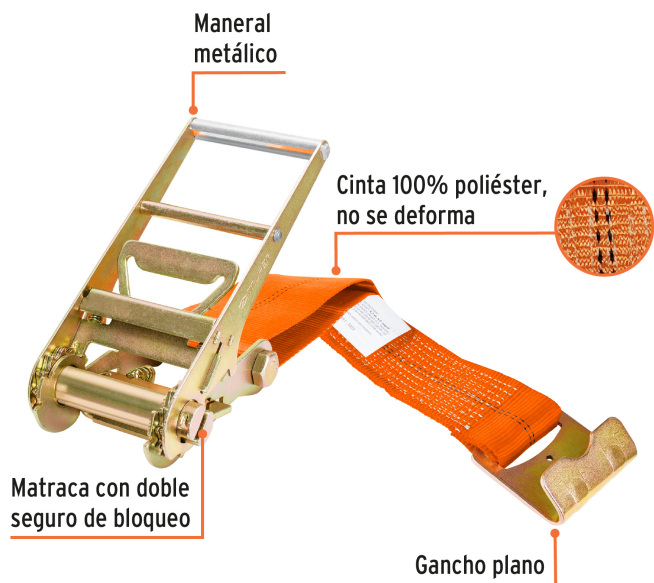

CÓDIGO: 10314 CLAVE: SU-7500

Sujetador con matraca carga máxima 7500 kg, Truper

- Cinta 100% poliéster, no se deforma
- Gancho plano y maneral metálicos con recubrimiento tropicalizado resistente a la corrosión
- Doble seguro de bloqueo que mantiene la matraca en posición cerrada
- Mayor capacidad de carga pesada, ideal para tráileres y camiones

Resistente al agua

Mecanismo de liberación rápida

Gancho plano

Certificaciones y garantías

Especificaciones

Largo de cinta	9 m
Ancho de cinta	4" (100 mm)
Carga máxima	7,500 kg
Carga de trabajo	2,500 kg
Apertura del gancho	30 mm
Factor de seguridad	3:1
Empaque individual	Tarjeta
Inner	1
Master	2
Pallet	120

País de origen

Fabricado en China bajo las estrictas especificaciones de GRUPO TRUPER

Imágenes complementarias**Carga pesada**

Ideal para tráileres y camiones