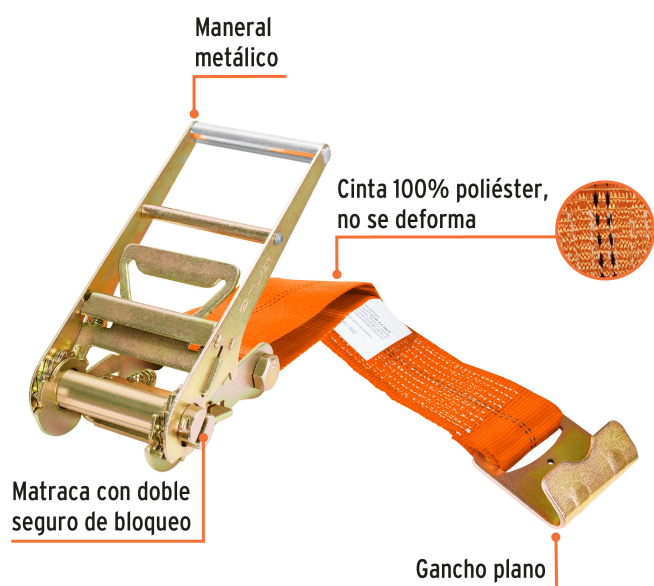

CÓDIGO: 10313 CLAVE: SU-6000

Sujetador con matraca carga máxima 6000 kg, Truper

- Cinta 100% poliéster, no se deforma
- Gancho plano y maneral metálicos con recubrimiento tropicalizado resistente a la corrosión
- Doble seguro de bloqueo que mantiene la matraca en posición cerrada
- Mayor capacidad de carga pesada, ideal para tráileres y camiones

Resistente al agua

Mecanismo de liberación rápida

Gancho plano

Certificaciones y garantías

Especificaciones

Largo de cinta	9 m
Ancho de cinta	3" (75 mm)
Carga máxima	6,000 kg
Carga de trabajo	2,000 kg
Apertura del gancho	30 mm
Factor de seguridad	3:1
Empaque individual	Tarjeta
Inner	1
Master	2
Pallet	160

País de origen

Fabricado en China bajo las estrictas especificaciones de GRUPO TRUPER

Imágenes complementarias**Carga pesada**

Ideal para tráileres y camiones