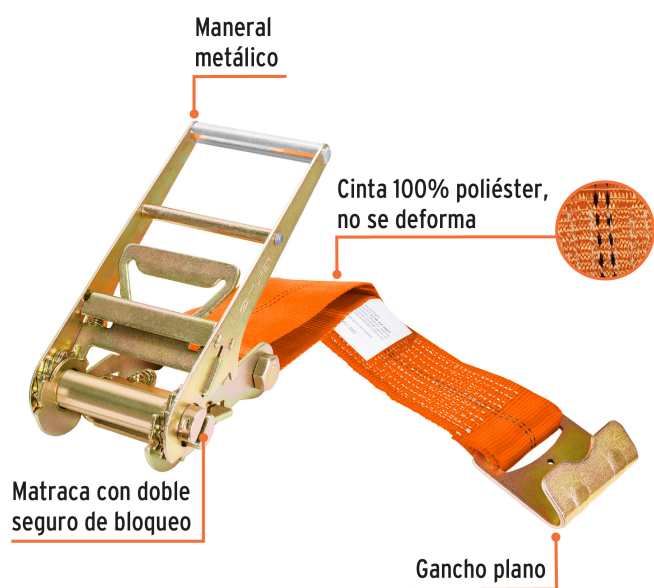

TRUPER

CÓDIGO: 10313 CLAVE: SU-6000

Sujetador con matraca carga máxima 6000 kg, Truper

- Cinta 100% poliéster, no se deforma
- Gancho plano y maneral metálicos con recubrimiento tropicalizado resistente a la corrosión
- Doble seguro de bloqueo que mantiene la matraca en posición cerrada
- Mayor capacidad de carga pesada, ideal para tráileres y camiones

Resistente al agua

Mecanismo de liberación rápida

Gancho plano

Certificaciones y garantías

Especificaciones

Largo de cinta	9 m
Ancho de cinta	3" (75 mm)
Carga máxima	6,000 kg
Carga de trabajo	2,000 kg
Apertura del gancho	30 mm
Factor de seguridad	3:1
Empaque individual	Tarjeta
Inner	1
Master	2
Pallet	160

País de origen

Fabricado en China bajo las estrictas especificaciones de Truper

Imágenes complementarias**Carga pesada**

Ideal para tráileres y camiones