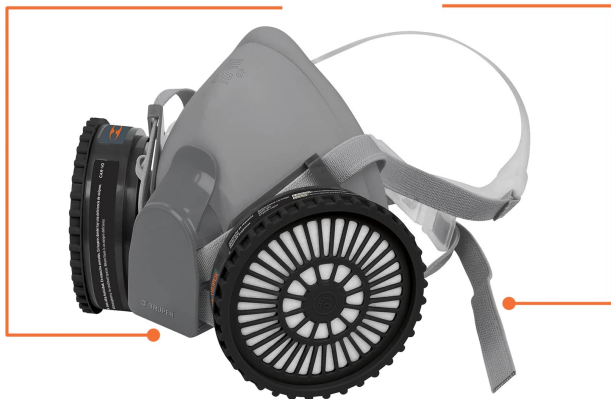

CÓDIGO: 13731 CLAVE: KIT-RES-PP

Kit respirador profesional con cartuchos pintura y pesticida

- Válvula de exhalación que facilita la respiración, reduce calor, humedad y empañamiento
- Interior suave para mayor comodidad
- Bandas elásticas ajustables
- Reutilizable
- Altos niveles de protección durante períodos prolongados
- Permite el uso de lentes, goggles y caretas
- Compatible con filtros y cartuchos Truper Expert
- Conexión tipo rosca

Incluye

Cartuchos vapores orgánicos, RES-X y 2 cartuchos CAR-VO

Refacciones y/o accesorios disponibles en catálogo (no incluidas)

Código	Clave	Descripción
13733	CAR-MU	Bolsa con 2 cartuchos de repuesto, multi gas, Truper
13734	CAR-VI	Bolsa con 2 cartuchos de repuesto, gases ácidos, Truper
13735	CAR-VO	Bolsa con 2 cartuchos de repuesto, vapores orgánicos, Truper
14004	CAR-P100	Bolsa con 2 filtros de repuesto R95, Truper

Imágenes complementarias

Válvula de exhalación

Bandas elásticas

Conexión para filtros