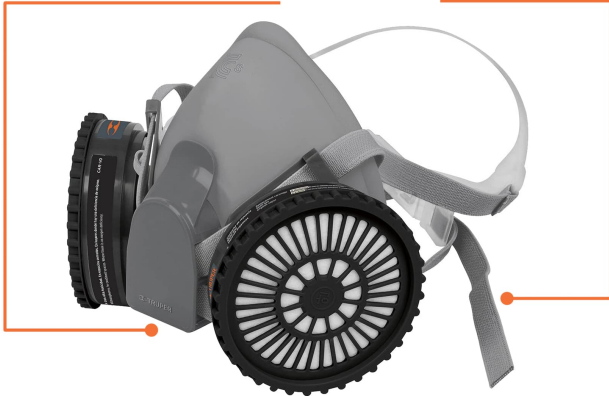

CÓDIGO: 13731 CLAVE: KIT-RES-PP

## Kit respirador profesional con cartuchos pintura y pesticida

- Válvula de exhalación que facilita la respiración, reduce calor, humedad y empañamiento
- Interior suave para mayor comodidad
- Bandas elásticas ajustables
- Reutilizable
- Altos niveles de protección durante períodos prolongados
- Permite el uso de lentes, goggles y caretas
- Compatible con filtros y cartuchos Truper Expert
- Conexión tipo rosca

**Imágenes complementarias**

**Válvula de exhalación**

**Bandas elásticas**

**Conexión para filtros**