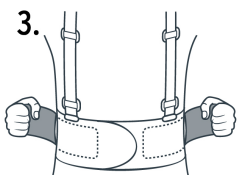

Imágenes complementarias

Instrucciones

1. Cierre la faja ajustando firmemente las puntas de fijación hook and loop.

2. Colóquese los tirantes y ajústelos deslizando la hebilla.

3. Estire los laterales elásticos exteriores.

4. Asegúrese que estén firmemente ajustados.

Tirantes ajustables

Cierre con fijación hook and loop

4 varillas para soporte lumbar

EMPAQUE INDIVIDUAL

Peso: 0.35 kg (0.77 lb)

Imagenes complementarias

EMPAQUE INNER