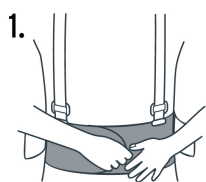

Bandas elásticas para mayor ajuste

Certificaciones y garantías

Especificaciones

Talla	Mediana (M)
Empaque individual	Blíster
Inner	2
Master	16
Pallet	288

Datos de Empaque (Medidas y pesos aproximados)

Empaque Individual	Medidas: Alto: 25.6 cm (10") Ancho: 7.1 cm (2 3/4") Largo: 16.1 cm (6 1/4") Peso: 0.35 kg (0.77 lb)
Inner	Medidas: Alto: 15.2 cm (6") Ancho: 16.6 cm (6 1/2") Largo: 26 cm (10 1/4") Peso: 0.76 kg (1.68 lb)
Master	Medidas: Alto: 33.3 cm (13") Ancho: 34.7 cm (13 3/4") Largo: 54.2 cm (21 1/4") Peso: 6.94 kg (15.30 lb)

Imágenes complementarias

Instrucciones

1. Cierre la faja ajustando firmemente las puntas de fijación hook and loop.

2. Colóquese los tirantes y ajústelos deslizando la hebilla.

3. Estire los laterales elásticos exteriores.

4. Asegúrese que estén firmemente ajustados.

Tirantes ajustables

Cierre con fijación hook and loop

4 varillas para soporte lumbar

EMPAQUE INDIVIDUAL

Peso: 0.35 kg (0.77 lb)

Imagenes complementarias

EMPAQUE INNER