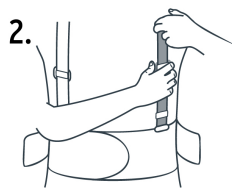

Imágenes complementarias

Instrucciones

1. Cierre la faja ajustando firmemente las puntas de fijación hook and loop.

2. Colóquese los tirantes y ajústelos deslizando la hebilla.

3. Estire los laterales elásticos exteriores.

4. Asegúrese que estén firmemente ajustados.

Tirantes ajustables

Cierre con fijación hook and loop

4 varillas para soporte lumbar

EMPAQUE INDIVIDUAL

Peso: 0.35 kg (0.77 lb)

Imagenes complementarias

EMPAQUE INNER