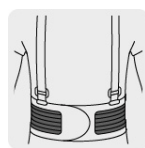

CÓDIGO: 14237 CLAVE: FAJA-M

Faja lumbar, talla M, Truper

- Fabricada de poliéster y elastano
- Cinturón de soporte abdominal con fijación hook and loop
- Flexibles para mayor comodidad
- 4 Varillas para soporte lumbar y tirantes ajustables
- Ideal para mover a cargar objetos pesados
- Previene ciertas deformaciones corporales

Bandas elásticas para mayor ajuste

Certificaciones y garantías

Especificaciones

Talla	Mediana (M)
Empaque individual	Blíster
Inner	2
Master	16
Pallet	288

Datos de Empaque (Medidas y pesos aproximados)

Empaque Individual	Medidas: Alto: 25.6 cm (10") Ancho: 7.1 cm (2 3/4") Largo: 16.1 cm (6 1/4") Peso: 0.35 kg (0.77 lb)
Inner	Medidas: Alto: 15.2 cm (6") Ancho: 16.6 cm (6 1/2") Largo: 26 cm (10 1/4") Peso: 0.76 kg (1.68 lb)
Master	Medidas: Alto: 33.3 cm (13") Ancho: 34.7 cm (13 3/4") Largo: 54.2 cm (21 1/4") Peso: 6.94 kg (15.30 lb)

Imágenes complementarias

Instrucciones

1. Cierre la faja ajustando firmemente las puntas de fijación hook and loop.

2. Colóquese los tirantes y ajústelos deslizando la hebilla.

3. Estire los laterales elásticos exteriores.