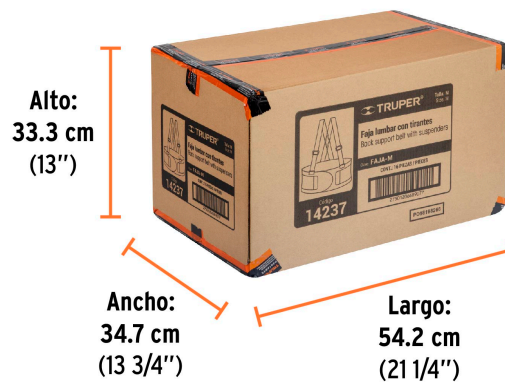

Bandas elásticas para mayor ajuste

Certificaciones y garantías

Especificaciones

Talla	Mediana (M)
Empaque individual	Blíster
Inner	2
Master	16
Pallet	288

Datos de Empaque (Medidas y pesos aproximados)

Empaque Individual	Medidas: Alto: 25.6 cm (10") Ancho: 7.1 cm (2 3/4") Largo: 16.1 cm (6 1/4") Peso: 0.35 kg (0.77 lb)
Inner	Medidas: Alto: 15.2 cm (6") Ancho: 16.6 cm (6 1/2") Largo: 26 cm (10 1/4") Peso: 0.76 kg (1.68 lb)
Master	Medidas: Alto: 33.3 cm (13") Ancho: 34.7 cm (13 3/4") Largo: 54.2 cm (21 1/4") Peso: 6.94 kg (15.30 lb)

4. Asegúrese que estén firmemente ajustados.

Tirantes ajustables

Cierre con fijación hook and loop

4 varillas para soporte lumbar

EMPAQUE INDIVIDUAL

Peso: 0.35 kg (0.77 lb)

Imagenes complementarias

EMPAQUE INNER

Contiene: 2 piezas

Peso: 0.76 kg (1.68 lb)

EMPAQUE MASTER

Contiene: 8 inner (16 piezas)

Peso: 6.94 kg (15.30 lb)