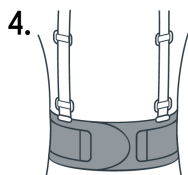

Imágenes complementarias

Instrucciones

1. Cierre la faja ajustando firmemente las puntas de fijación hook and loop.

2. Colóquese los tirantes y ajústelos deslizando la hebilla.

3. Estire los laterales elásticos exteriores.

4. Asegúrese que estén firmemente ajustados.

Tirantes ajustables

Cierre con fijación hook and loop

4 varillas para soporte lumbar

EMPAQUE INDIVIDUAL

Peso: 0.35 kg (0.77 lb)

Imagenes complementarias

EMPAQUE INNER