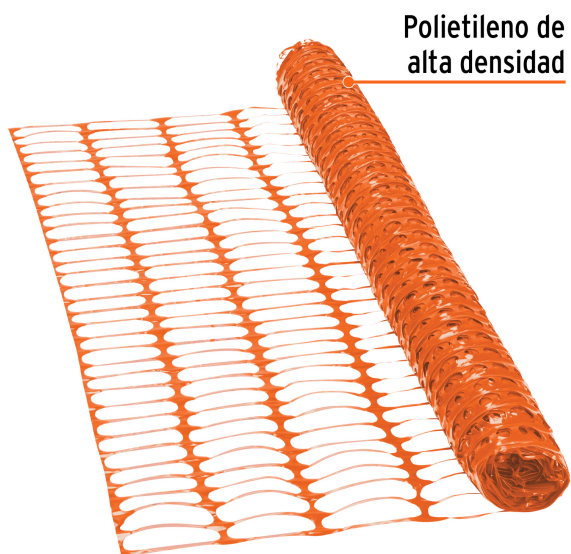

TRUPER

CÓDIGO: 15264 CLAVE: MASE-30

Rollo de 30 m de malla de seguridad, Truper

- Fabricada de polietileno de alta densidad
- Resistente a la intemperie y rayos UV
- Ideal para delimitar el acceso de vehículos o personas a áreas de riesgo

Protección UV

Certificaciones y garantías

- Garantizado contra defectos de fabricación o mano de obra. La garantía se puede hacer válida con cualquier distribuidor de TRUPER

Especificaciones

Dimensiones (Largo x Alto)	110 mm x 30 mm
Altura	1.22 m
Peso por rollo	3 kg
Empaque individual	Rollo
Pallet	63
Inner	1

País de origen

Fabricado en México bajo las estrictas especificaciones de GRUPO TRUPER

Imágenes complementarias

Ideal para delimitar el acceso de personas o vehículos en áreas de riesgo