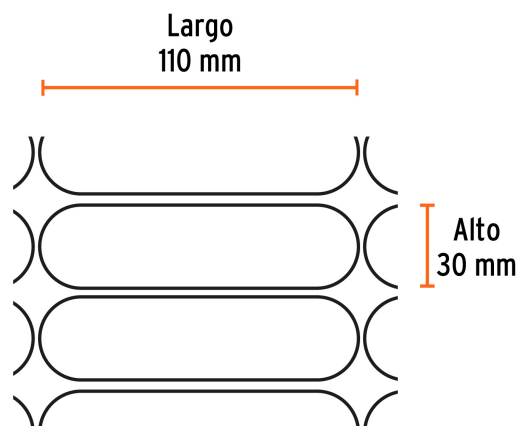

TRUPER

CÓDIGO: 15264 CLAVE: MASE-30

Rollo de 30 m de malla de seguridad, Truper

- Fabricada de polietileno de alta densidad
- Resistente a la intemperie y rayos UV
- Ideal para delimitar el acceso de vehículos o personas a áreas de riesgo

Protección UV

Certificaciones y garantías

- Garantizado contra defectos de fabricación o mano de obra. La garantía se puede hacer válida con cualquier distribuidor de TRUPER

Especificaciones

Dimensiones (Largo x Alto)	110 mm x 30 mm
Altura	1.22 m
Peso por rollo	3 kg
Empaque individual	Rollo
Pallet	63
Inner	1

País de origen

Fabricado en México bajo las estrictas especificaciones de GRUPO TRUPER

Imágenes complementarias

Ideal para delimitar el acceso de personas o vehículos en áreas de riesgo