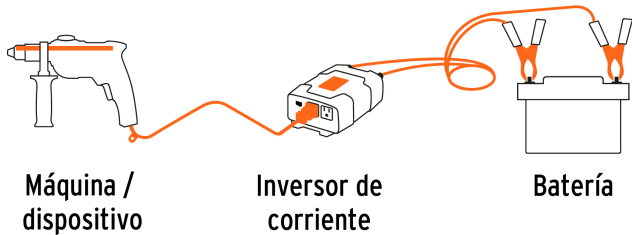

## Imágenes complementarias

Imágenes complementarias

Largo de cables para batería 85 cm

Largo de cable encendedor 80 cm

Para alimentar

EMPAQUE INNER

Contiene: 1 pieza

Peso: 0.9 kg (1.98 lb)