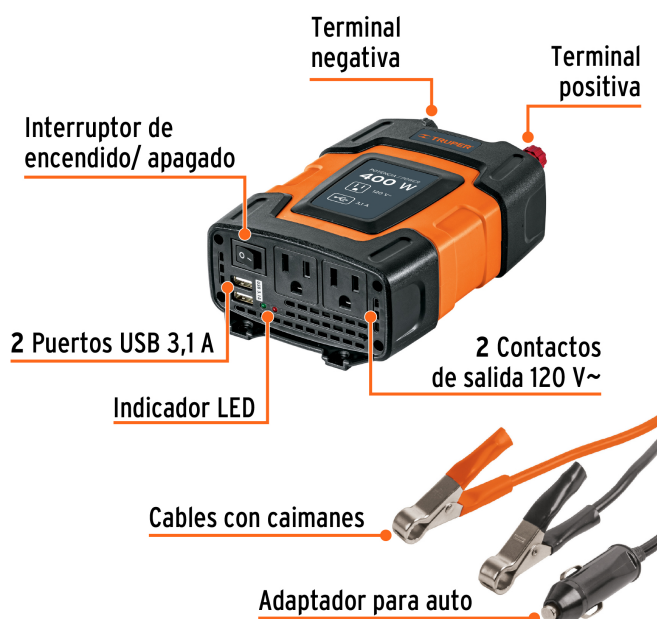

Datos de Empaque (Medidas y pesos aproximados)

Empaque Individual (1 pieza)	Medidas: Alto: 24.2 cm (9 1/2") Ancho: 10.5 cm (4") Largo: 15.4 cm (6") Peso: 0.9 kg (1.98 lb)
Inner	Medidas: Alto: 16.7 cm (6 1/2") Ancho: 11.5 cm (4 1/2") Largo: 21.8 cm (8 1/2") Peso: 0.9 kg (1.98 lb)
Master	Medidas: Alto: 23.8 cm (9 1/2") Ancho: 35 cm (14") Largo: 71.5 cm (28") Peso: 12.4 kg (27.34 lb)

País de origen

Fabricado en China bajo las estrictas especificaciones de GRUPO TRUPER

Incluye

2 Caimanes

1 Conector para tomacorriente del auto

Imágenes complementarias