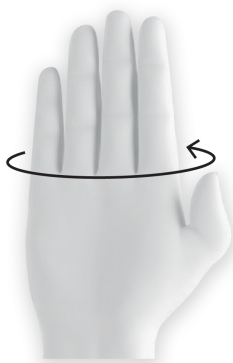

Certificaciones y garantías

Especificaciones

Talla	Grande (G)
Color	Azul / Gris
Empaque individual	Caballote
Inner	6
Master	48
Pallet	1920

Datos de Empaque (Medidas y pesos aproximados)

Empaque Individual	Medidas: Alto: 27 cm (10 3/4") Ancho: 2 cm (3/4") Largo: 13.5 cm (5 1/4") Peso: 0.09 kg (0.20 lb)
Inner	Medidas: Alto: 9.2 cm (3 3/4") Ancho: 13 cm (5 1/4") Largo: 28.2 cm (11") Peso: 0.63 kg (1.39 lb)
Master	Medidas: Alto: 21 cm (8 1/4") Ancho: 29.5 cm (11 1/2") Largo: 54 cm (21 1/4") Peso: 5.6 kg (12.35 lb)

Imágenes complementarias

TALLA

La talla se obtiene midiendo la circunferencia del ancho de la palma y comparándola con la siguiente tabla:

DIÁMETRO DE LA MANO	TALLA DEL GUAANTE
7" (18 cm)	CH
8" (20 cm)	M
9" (23 cm)	G
10" (25 cm)	XG

Recubrimiento antiderrapante

Recubrimiento de látex acabado rugoso en palma y dedos para aplicaciones en seco o con presencia moderada de humedad (agua)

Puño tejido

Cómodo y mantiene el guante en su lugar sin costuras internas