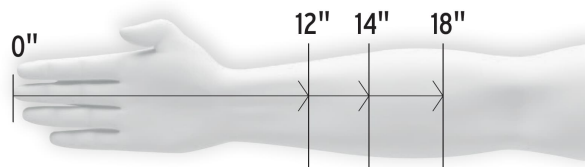

Imágenes complementarias

TALLA

La talla se obtiene midiendo la circunferencia del ancho de la palma y comparándola con la siguiente tabla:

DIÁMETRO DE LA MANO	TALLA DEL GUANTE
7" (18 cm)	CH
8" (20 cm)	M
9" (23 cm)	G
10" (25 cm)	XG

Usos

Ácidos orgánicos

Cáusticos

Alcalinos

Productos químicos

LARGO

El largo se determina dependiendo el uso y se toma desde la punta del dedo medio hacia el hombro.

Imagenes complementarias