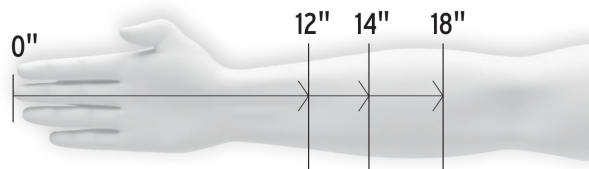

Imágenes complementarias

TALLA

La talla se obtiene midiendo la circunferencia del ancho de la palma y comparándola con la siguiente tabla:

DIÁMETRO DE LA MANO	TALLA DEL GUANTE
7" (18 cm)	CH
8" (20 cm)	M
9" (23 cm)	G
10" (25 cm)	XG

Usos

LARGO

El largo se determina dependiendo el uso y se toma desde la punta del dedo medio hacia el hombro.

Imágenes complementarias