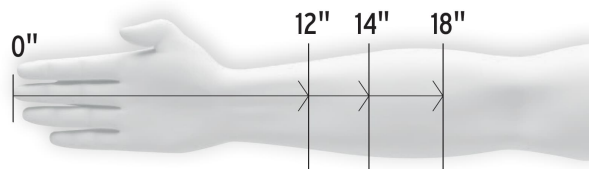

Imágenes complementarias

TALLA

La talla se obtiene midiendo la circunferencia del ancho de la palma y comparándola con la siguiente tabla:

DIÁMETRO DE LA MANO	TALLA DEL GUANTE
7" (18 cm)	CH
8" (20 cm)	M
9" (23 cm)	G
10" (25 cm)	XG

Usos

LARGO

El largo se determina dependiendo el uso y se toma desde la punta del dedo medio hacia el hombro.

Imagenes complementarias