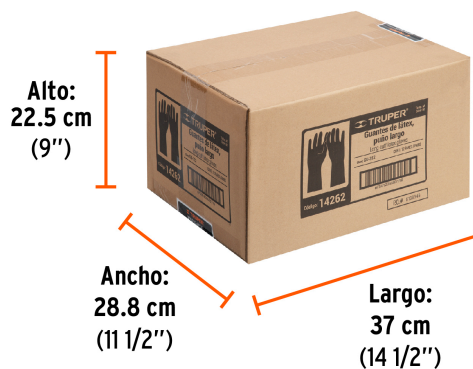

Certificaciones y garantías

- Garantizado contra defectos de fabricación o mano de obra. La garantía se puede hacer válida con cualquier distribuidor de TRUPER

0010X
EN388

Especificaciones

Talla	Mediano (M)
Espesor	0.35 mm
Empaque individual	Bolsa
Inner	6
Master	72
Pallet	4320

Datos de Empaque (Medidas y pesos aproximados)

Empaque Individual	Medidas: Alto: 25.5 cm (10") Ancho: 1.3 cm (1/2") Largo: 13.8 cm (5 1/2") Peso: 0.06 kg (0.13 lb)
Inner	Medidas: Alto: 20 cm (7 3/4") Ancho: 7.9 cm (3") Largo: 12 cm (4 3/4") Peso: 0.38 kg (0.84 lb)
Master	Medidas: Alto: 22.5 cm (8 3/4") Ancho: 28.8 cm (11 1/4") Largo: 37 cm (14 1/2") Peso: 5.14 kg (11.33 lb)

País de origen**Fabricado en Malasia bajo las estrictas especificaciones de GRUPO TRUPER****Imágenes complementarias****EMPAQUE INDIVIDUAL****EMPAQUE INNER**

Contiene: 6 piezas

Peso: 0.38 kg (0.84 lb)

EMPAQUE MASTER

Contiene: 12 inner (72 piezas)

Peso: 5.14 kg (11.33 lb)

Imágenes complementarias