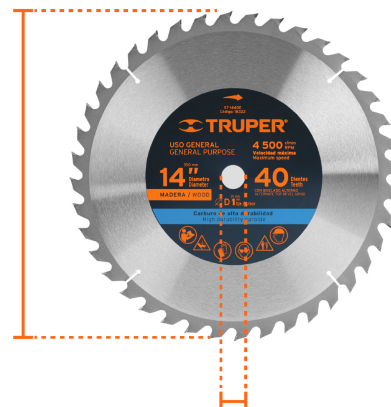

CÓDIGO: 18322 CLAVE: ST-1440E

Disco sierra 14" para madera, 40 dientes centro 1", Truper

- 40 dientes de carburo de tungsteno para uso general
- Soldadura de alta frecuencia que brinda 50% más resistencia al desprendimiento
- ATB (Alternate-Top Bevel) Biselado alterno: La sierra alterna un diente hacia la derecha y otro a la izquierda

Especificaciones

Díámetro exterior	14" (350 mm)
Díámetro interior	1" (25 mm)
Velocidad máxima	4,500 rpm
Número de dientes	40
Empaque individual	Blíster
Pallet	360
Inner	2
Master	6

País de origen

Fabricado en China bajo las estrictas especificaciones de GRUPO TRUPER

Imágenes complementarias

Biselado alterno:
La sierra alterna un diente hacia la derecha y otro a la izquierda

Diámetro exterior
14" (350 mm)

Diámetro interior
1" (25 mm)