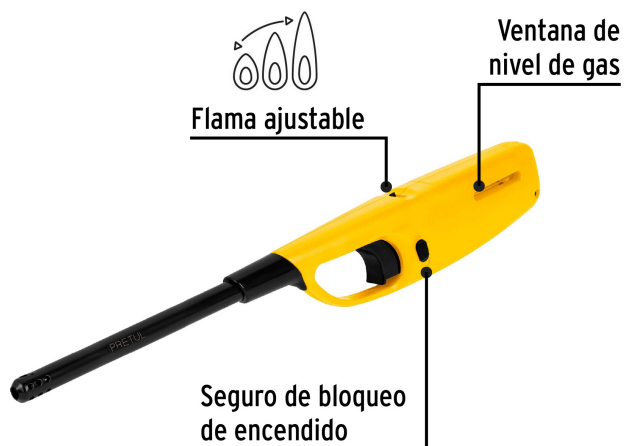

País de origen

Fabricado en China bajo las estrictas especificaciones de GRUPO TRUPER

Imágenes complementarias