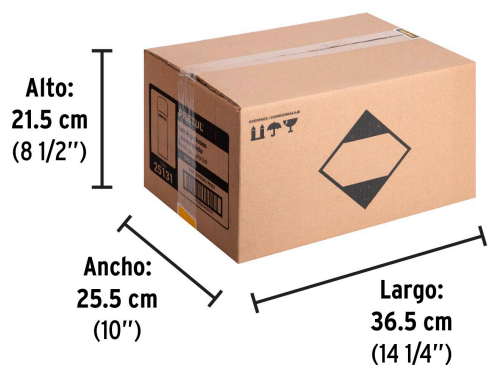

### Especificaciones

Contenido de gas butano	125 g
Empaque individual	Lata impresa
Inner	6
Master	24
Pallet	2496

### Datos de Empaque (Medidas y pesos aproximados)

<b>Empaque Individual</b>	<b>Medidas:</b> Alto: 18.1 cm (7 1/4") Ancho: 5.4 cm (2 1/4") Largo: 5.4 cm (2 1/4") <b>Peso:</b> 0.2 kg (0.44 lb)
<b>Inner</b>	<b>Medidas:</b> Alto: 19 cm (7 1/2") Ancho: 12 cm (4 3/4") Largo: 17.5 cm (7") <b>Peso:</b> 1.26 kg (2.78 lb)
<b>Master</b>	<b>Medidas:</b> Alto: 21.5 cm (8 1/2") Ancho: 25.5 cm (10") Largo: 36.5 cm (14 1/4") <b>Peso:</b> 5.5 kg (12.13 lb)

**EMPAQUE INNER**

ENC-27

Contiene: 6 piezas

Peso: 1.26 kg (2.78 lb)

## EMPAQUE MASTER

Contiene: 4 inner (24 piezas)

Peso: 5.5 kg (12.13 lb)