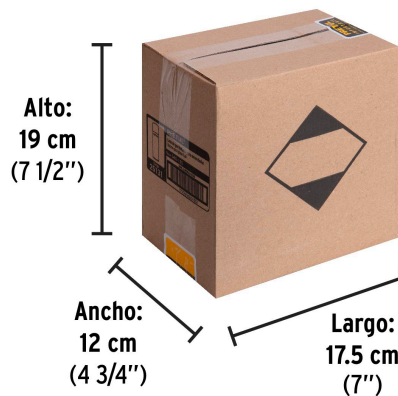

### Especificaciones

Contenido de gas butano	125 g
Empaque individual	Lata impresa
Inner	6
Master	24
Pallet	2496

### Datos de Empaque (Medidas y pesos aproximados)

<b>Empaque Individual</b>	<b>Medidas:</b> Alto: 18.1 cm (7 1/4") Ancho: 5.4 cm (2 1/4") Largo: 5.4 cm (2 1/4") <b>Peso:</b> 0.2 kg (0.44 lb)
<b>Inner</b>	<b>Medidas:</b> Alto: 19 cm (7 1/2") Ancho: 12 cm (4 3/4") Largo: 17.5 cm (7") <b>Peso:</b> 1.26 kg (2.78 lb)
<b>Master</b>	<b>Medidas:</b> Alto: 21.5 cm (8 1/2") Ancho: 25.5 cm (10") Largo: 36.5 cm (14 1/4") <b>Peso:</b> 5.5 kg (12.13 lb)

**EMPAQUE INNER**

ENC-27

Contiene: 6 piezas

Peso: 1.26 kg (2.78 lb)

## EMPAQUE MASTER

Contiene: 4 inner (24 piezas)

Peso: 5.5 kg (12.13 lb)