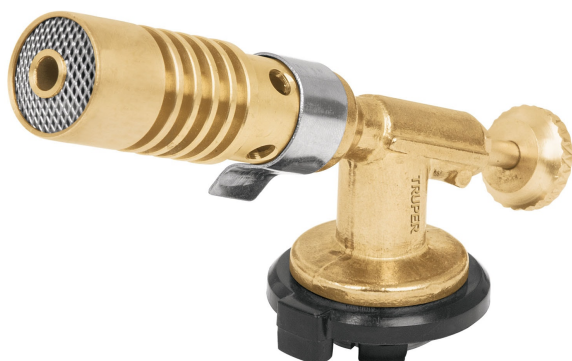

TRUPER

CÓDIGO: 11985 CLAVE: MECH-90

Boquilla latón, enc. manual, p/lata de gas 1/4 de vuelta

- Fabricada de latón
- Ajuste preciso de flama
- Encendido manual
- Difusor de calor para direccionar la flama y calentar más rápido el área de trabajo

1/4 de vuelta

Certificaciones y garantías

Especificaciones

Dimensiones (largo x alto)	120 x 40 mm
Empaque individual	Blíster
Pallet	1080
Inner	6
Master	36

País de origen

Fabricado en China bajo las estrictas especificaciones de GRUPO TRUPER

Incluye

Boquilla de repuesto

Imágenes complementarias