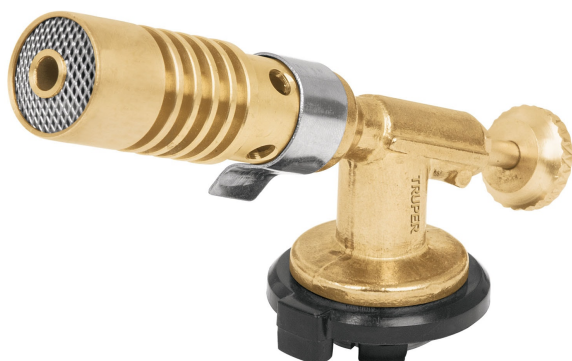

TRUPER

CÓDIGO: 11985 CLAVE: MECH-90

## Boquilla latón, enc. manual, p/lata de gas 1/4 de vuelta

- Fabricada de latón
- Ajuste preciso de flama
- Encendido manual
- Difusor de calor para direccionar la flama y calentar más rápido el área de trabajo