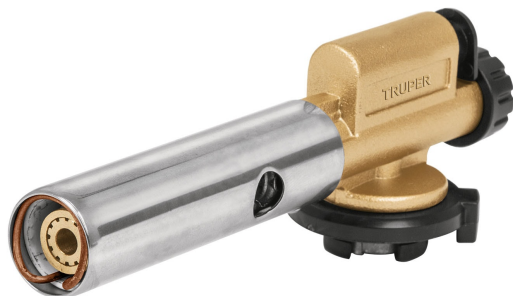

TRUPER

CÓDIGO: 11987 CLAVE: BOQ-90

**Boquilla aluminio, enc.electrónico,
p/lata de gas 1/4 vuelta**

- Cuerpo de aluminio
- Ajuste preciso de flama
- Encendido instantáneo
- Difusor de calor para direccionar la flama y calentar más rápido el área de trabajo

1/4 de vuelta

Especificaciones

Dimensiones (largo x alto)	120 x 40 mm
Empaque individual	Blíster
Pallet	864
Inner	6
Master	36

País de origen**Fabricado en China bajo las estrictas especificaciones de GRUPO TRUPER**