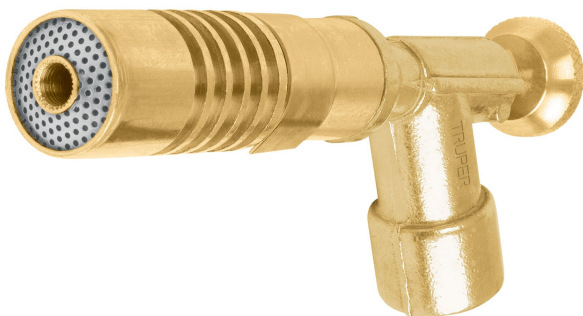

TRUPER

CÓDIGO: 11925 CLAVE: MECH-R

Boquilla para lata de gas con válvula roscada, TRUPER

- Fabricada de latón
- Ajuste preciso de flama
- Encendido manual
- Difusor de calor para direccionar la flama y calentar más rápido el área de trabajo

Roscada

Certificaciones y garantías

Especificaciones

Largo	120 mm
Empaque individual	Blíster
Pallet	1728
Inner	6
Master	36

País de origen

Fabricado en China bajo las estrictas especificaciones de GRUPO TRUPER

Incluye

Boquilla de repuesto

Imágenes complementarias