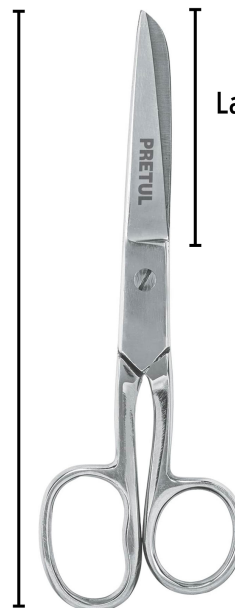

PRETUL®

CÓDIGO: 23160 CLAVE: TP-8341-6

Tijera 6" ojo grande acero inoxidable para costura, PRETUL

- Forjada en acero inoxidable
- Ligera
- Cortes finos
- Para bordado, costura y manualidades

Certificaciones y garantías**Especificaciones**

Largo	6" (15 cm)
Largo de cuchilla	2 3/8" (6 cm)
Empaque individual	Tarjeta
Inner	6
Master	60
Pallet	6000

País de origen**Fabricado en Pakistán bajo las estrictas especificaciones de GRUPO TRUPER**

Imágenes complementarias

Forjada en
acero inoxidable

Largo
6" (15 cm)

Largo de cuchilla
2 3/8" (6 cm)