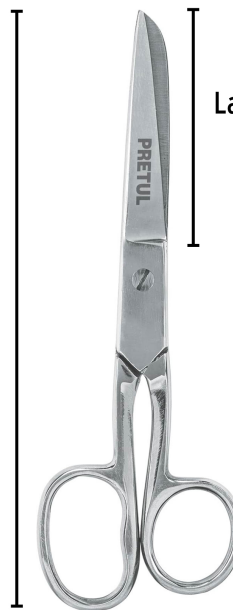

PRETUL®

CÓDIGO: 23160 CLAVE: TP-8341-6

Tijera 6" ojo grande acero inoxidable para costura, PRETUL

- Forjada en acero inoxidable
- Ligera
- Cortes finos
- Para bordado, costura y manualidades

Certificaciones y garantías**Especificaciones**

Largo	6" (15 cm)
Largo de cuchilla	2 3/8" (6 cm)
Empaque individual	Tarjeta
Inner	6
Master	60
Pallet	6000

País de origen**Fabricado en Pakistán bajo las estrictas especificaciones de GRUPO TRUPER**

Imágenes complementarias

Forjada en
acero inoxidable

Largo
6" (15 cm)

Largo de cuchilla
2 3/8" (6 cm)