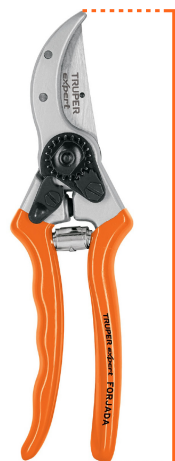

CÓDIGO: 18469 CLAVE: T-45X

## Tijera para poda 8" de aluminio forjado para diestro, Expert

- Cuerpo ligero de aluminio forjado
- Cuchillas de acero SKS 51, 3x más resistentes que las de acero al carbono
- Cortes más precisos con menor esfuerzo
- Muesca para cortar alambre hasta 2 mm, evita que se desafilen las cuchillas
- Mango curvo para mayor comodidad
- Para diestros
- Para cortar flores, plantas, ramas y tallos

Muesca para cortar alambre hasta 2 mm

Capacidad de corte 1"

**Imagenes complementarias**

**Muesca para cortar alambre**  
Hasta 2 mm

**2 Posiciones**

**Mango curvo**  
Para mayor comodidad

**Para diestros**

**Largo**  
8 1/4"  
(21 cm)