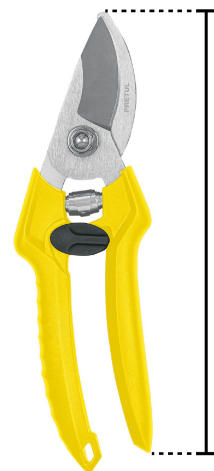

CÓDIGO: 23105 CLAVE: T-35P

Tijera para poda 8" cuchilla de paso de acero inox, Pretul

- Cuchilla fabricada en acero inoxidable
- Mangos de polipropileno
- Mango curvo para mayor comodidad
- Para cortar flores, plantas, ramas y tallos

Capacidad de corte

Certificaciones y garantías

Especificaciones

Tipo de cuchilla	Curva
Capacidad de corte	3/4"
Largo	8" (20 cm)
Empaque individual	Blíster
Inner	6
Máster	36
Pallet	2160

País de origen

Fabricado en China bajo las estrictas especificaciones de GRUPO TRUPER

Imágenes complementarias

Mangos de polipropileno

Largo 8" (20 cm)