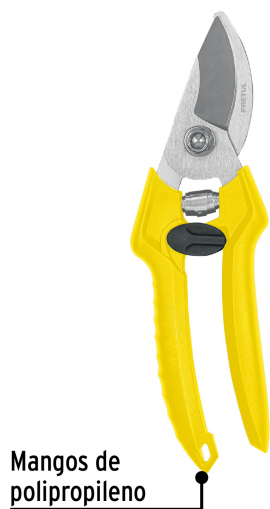

CÓDIGO: 23105 CLAVE: T-35P

Tijera para poda 8" cuchilla de paso de acero inox, Pretul

- Cuchilla fabricada en acero inoxidable
- Mangos de polipropileno
- Mango curvo para mayor comodidad
- Para cortar flores, plantas, ramas y tallos

Capacidad de corte

Certificaciones y garantías

Especificaciones

Tipo de cuchilla	Curva
Capacidad de corte	3/4"
Largo	8" (20 cm)
Empaque individual	Blíster
Inner	6
Máster	36
Pallet	2160

País de origen

Fabricado en China bajo las estrictas especificaciones de GRUPO TRUPER

Imágenes complementarias

Mangos de polipropileno

Largo 8" (20 cm)