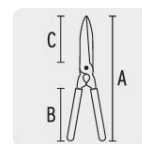

CÓDIGO: 18390 CLAVE: TE-19W

Tijera para poda 60 cm, filo ondulado, mgos tubulares, TRUPER

- Cuchillas fabricadas en acero
- Mangos ovalados de acero con grip antiderrapante, que evitan que la tijera gire o se resbale de la mano
- Perilla de ajuste

Filo ondulado que permite sujetar mejor las ramas durante el corte

Topes amortiguadores de polipropileno que absorben la vibración

Certificaciones y garantías

- Garantizado contra defectos de fabricación o mano de obra. La garantía se puede hacer válida con cualquier distribuidor de TRUPER

Especificaciones

Tipo de filo	Ondulado
Largo total	A 60 cm
Dimensiones (largo de mangos x largo de hoja)	B 31 x C 21 cm
Espesor de hoja	4 mm
Empaque individual	Granel
Inner	3
Master	18
Pallet	216

País de origen

Absorben la vibración

Grip

Perilla de ajuste

Mango ovalado de acero

Evita que la tijera gire o se resbale en la mano

Largo de hoja 21 cm

Largo de mango 31 cm

Largo 60 cm