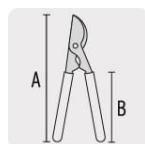

CÓDIGO: 18392 CLAVE: TF-122

Tijera para ramas 70 cm, mgos de aluminio, TRUPER EXPERT

- Cabeza forjada en acero
- Mangos ovalados de aluminio que evitan que la tijera se gire o se resbale en la mano
- Grip antiderrapante de polipropileno y TPE

Certificaciones y garantías

- Garantizado contra defectos de fabricación o mano de obra. La garantía se puede hacer válida con cualquier distribuidor de TRUPER

Especificaciones

Largo total	A 74 cm
Largo de mangos	B 61 cm
Capacidad de corte	38 mm (1 1/2")
Empaque individual	Granel
Master	12
Pallet	96
Inner	3

Grip antiderrapante de polipropileno y TPE**Largo
74 cm****Largo de
mango
61 cm**