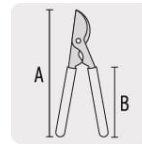

CÓDIGO: 18380 CLAVE: T-122

Tijera para ramas 70 cm, Classic, mgos de madera, TRUPER

- Hojas fabricadas en acero
- Mangos de madera

Certificaciones y garantías

- Garantizado contra defectos de fabricación o mano de obra. La garantía se puede hacer válida con cualquier distribuidor de TRUPER

Especificaciones

Largo total	A 70 cm
Largo de mangos	B 54 cm
Capacidad de corte	38 mm (1 1/2")
Empaque individual	Granel
Inner	3
Master	12
Pallet	96

Datos de Empaque (Medidas y pesos aproximados)

Empaque Individual	Medidas: Alto: 25.2 cm (10") Ancho: 3.6 cm (1 1/2") Largo: 68.7 cm (27") Peso: 1 kg (2.20 lb)
Inner	Medidas: Alto: 12.2 cm (4 3/4") Ancho: 27 cm (10 3/4") Largo: 71 cm (28") Peso: 3.43 kg (7.56 lb)
Master	Medidas: Alto: 26 cm (10 1/4") Ancho: 54.6 cm (21 1/2") Largo: 72 cm (28 1/4") Peso: 14.72 kg (32.45 lb)

País de origen

Fabricado en México bajo las estrictas especificaciones de GRUPO TRUPER

Imágenes complementarias

EMPAQUE INNER

Contiene: 3 piezas

Peso: 3.43 kg (7.56 lb)

EMPAQUE MASTER

Contiene: 4 inner (12 piezas)