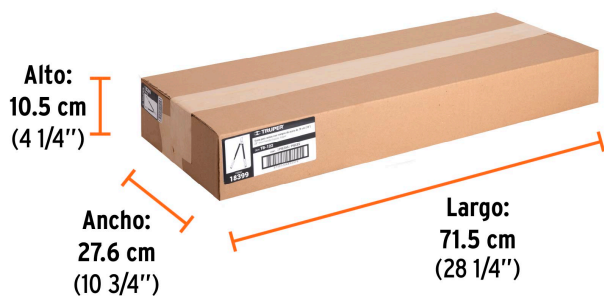

Certificaciones y garantías

- Garantizado contra defectos de fabricación o mano de obra. La garantía se puede hacer válida con cualquier distribuidor de TRUPER

Especificaciones

| | |
|---------------------------|----------------|
| Largo total | A 70 cm |
| Largo de mangos | B 54 cm |
| Capacidad de corte | 38 mm (1 1/2") |
| Empaque individual | Granel |
| Inner | 3 |
| Master | 12 |
| Pallet | 120 |

Datos de Empaque (Medidas y pesos aproximados)

| | |
|---------------------------|---|
| Empaque Individual | Medidas: Alto: 27.5 cm (10 3/4") Ancho: 2.8 cm (1") Largo: 71 cm (28") Peso: 1.26 kg (2.78 lb) |
| Inner | Medidas: Alto: 10.5 cm (4 1/4") Ancho: 27.6 cm (10 3/4") Largo: 71.5 cm (28 1/4") Peso: 4.16 kg (9.17 lb) |
| Master | Medidas: Alto: 43.8 cm (17 1/4") Ancho: 30 cm (11 3/4") Largo: 73 cm (28 3/4") Peso: 17.34 kg (38.23 lb) |

País de origen**Fabricado en México bajo las estrictas especificaciones de GRUPO TRUPER****Imágenes complementarias****EMPAQUE INNER****Contiene: 3 piezas****Peso: 4.16 kg (9.17 lb)****EMPAQUE MASTER****Contiene: 4 inner (12 piezas)****Peso: 17.34 kg (38.23 lb)**