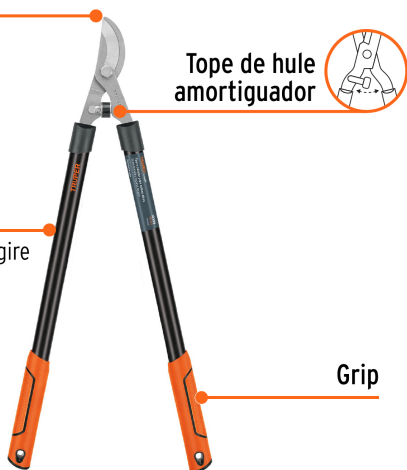

CÓDIGO: 18399 CLAVE: TB-122

Tijera para ramas 70 cm, Classic, mgos tubulares, TRUPER

- Diseño ligero y resistente
- Mangos ovalados que evitan que la tijera gire o se resbale de la mano
- Tope de hule amortiguador que reduce el cansancio y aumenta la comodidad

Tope de hule amortiguador

Certificaciones y garantías

- Garantizado contra defectos de fabricación o mano de obra. La garantía se puede hacer válida con cualquier distribuidor de TRUPER

Especificaciones

Largo total	A 70 cm
Largo de mangos	B 54 cm
Capacidad de corte	38 mm (1 1/2")
Empaque individual	Granel
Inner	3
Master	12
Pallet	120

País de origen**Fabricado en México bajo las estrictas especificaciones de Truper****Imágenes complementarias****Cuchilla****Tope de hule amortiguador****Mango ovalado**

Evita que la tijera se gire o resbale de la mano

Grip**Largo
70 cm****Largo de
mango
54 cm**