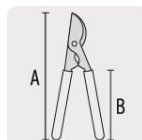

CÓDIGO: 18399 CLAVE: TB-122

Tijera para ramas 70 cm, Classic, mgos tubulares, TRUPER

- Diseño ligero y resistente
- Mangos ovalados que evitan que la tijera gire o se resbale de la mano
- Tope de hule amortiguador que reduce el cansancio y aumenta la comodidad

Tope de hule amortiguador

Certificaciones y garantías

- Garantizado contra defectos de fabricación o mano de obra. La garantía se puede hacer válida con cualquier distribuidor de TRUPER

Especificaciones

Largo total	A 70 cm
Largo de mangos	B 54 cm
Capacidad de corte	38 mm (1 1/2")
Empaque individual	Granel
Inner	3
Master	12
Pallet	120

Datos de Empaque (Medidas y pesos aproximados)

Empaque Individual	Medidas: Alto: 27.5 cm (10 3/4") Ancho: 2.8 cm (1") Largo: 71 cm (28") Peso: 1.26 kg (2.78 lb)
Inner	Medidas: Alto: 10.5 cm (4 1/4") Ancho: 27.6 cm (10 3/4") Largo: 71.5 cm (28 1/4") Peso: 4.16 kg (9.17 lb)
Master	Medidas: Alto: 43.8 cm (17 1/4") Ancho: 30 cm (11 3/4") Largo: 73 cm (28 3/4") Peso: 17.34 kg (38.23 lb)

Grip**Largo
70 cm****Largo de
mango
54 cm**