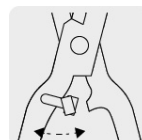

CÓDIGO: 18399 CLAVE: TB-122

Tijera para ramas 70 cm, Classic, mgos tubulares, TRUPER

- Diseño ligero y resistente
- Mangos ovalados que evitan que la tijera gire o se resbale de la mano
- Tope de hule amortiguador que reduce el cansancio y aumenta la comodidad

Tope de hule amortiguador

Certificaciones y garantías

- Garantizado contra defectos de fabricación o mano de obra. La garantía se puede hacer válida con cualquier distribuidor de TRUPER

Especificaciones

Largo total	A 70 cm
Largo de mangos	B 54 cm
Capacidad de corte	38 mm (1 1/2")
Empaque individual	Granel
Inner	3
Master	12
Pallet	120

Datos de Empaque (Medidas y pesos aproximados)

Empaque Individual	Medidas: Alto: 27.5 cm (10 3/4") Ancho: 2.8 cm (1") Largo: 71 cm (28") Peso: 1.26 kg (2.78 lb)
Inner	Medidas: Alto: 10.5 cm (4 1/4") Ancho: 27.6 cm (10 3/4") Largo: 71.5 cm (28 1/4") Peso: 4.16 kg (9.17 lb)
Master	Medidas: Alto: 43.8 cm (17 1/4") Ancho: 30 cm (11 3/4") Largo: 73 cm (28 3/4") Peso: 17.34 kg (38.23 lb)

Grip**Largo
70 cm****Largo de
mango
54 cm**