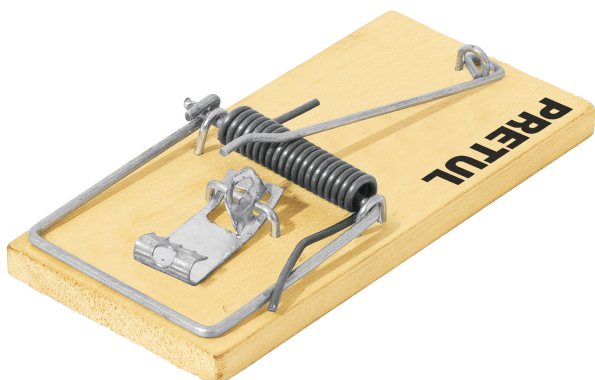

**PRETUL®**

CÓDIGO: 23709 CLAVE: RAT-4M

**Bolsa con 2 trampas de 4" de madera para ratón, Pretul**

- Resorte tratado térmicamente para mayor presión
- Pedal de activación sensible al contacto
- Base fabricada en madera y componentes de acero resistentes y durables
- Requiere de una porción de alimento como carnada para atraer al roedor
- Para atrapar roedores pequeños en hogares, hospitales, escuelas, comedores

**Especificaciones**

<b>Largo</b>	4" (10 cm)
<b>Ancho</b>	4.3 cm
<b>Alto</b>	1.5 cm
<b>Empaque individual</b>	Bolsa con tarjeta
<b>Inner</b>	10
<b>Master</b>	100
<b>Pallet</b>	3200

**País de origen****Fabricado en China bajo las estrictas especificaciones de GRUPO TRUPER**