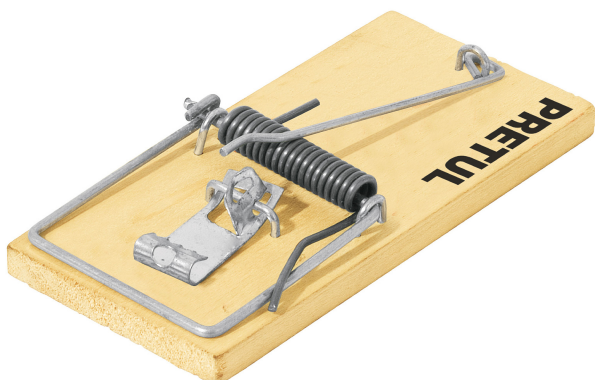

PRETUL®

CÓDIGO: 23709 CLAVE: RAT-4M

Bolsa con 2 trampas de 4" de madera para ratón, Pretul

- Resorte tratado térmicamente para mayor presión
- Pedal de activación sensible al contacto
- Base fabricada en madera y componentes de acero resistentes y durables
- Requiere de una porción de alimento como carnada para atraer al roedor
- Para atrapar roedores pequeños en hogares, hospitales, escuelas, comedores

**Especificaciones**

Largo	4" (10 cm)
Ancho	4.3 cm
Alto	1.5 cm
Empaque individual	Bolsa con tarjeta
Inner	10
Master	100
Pallet	3200

País de origen**Fabricado en China bajo las estrictas especificaciones de Truper**