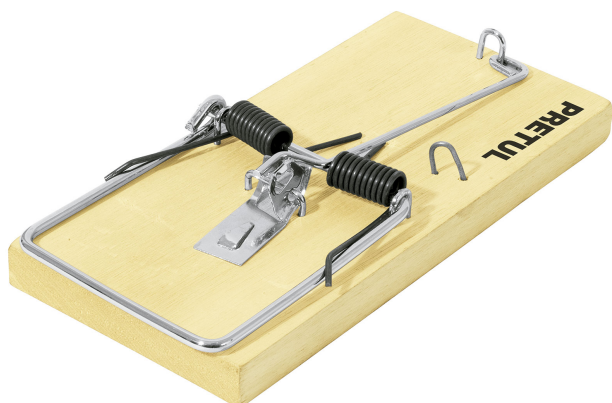

PRETUL®

CÓDIGO: 23710 CLAVE: RAT-7M

Trampa de madera de 7" para ratón, Pretul

- Resorte tratado térmicamente para mayor presión
- Pedal de activación sensible al contacto
- Base fabricada en madera y componentes de acero resistentes y durables
- Requiere de una porción de alimento como carnada para atraer al roedor
- Para atrapar roedores más grandes en hogares, hospitales, escuelas, comedores

**Especificaciones**

Largo	7" (18 cm)
Ancho	8 cm
Alto	1 cm
Empaque individual	Bolsa con tarjeta
Inner	5
Master	50
Pallet	1000

País de origen**Fabricado en China bajo las estrictas especificaciones de GRUPO TRUPER**