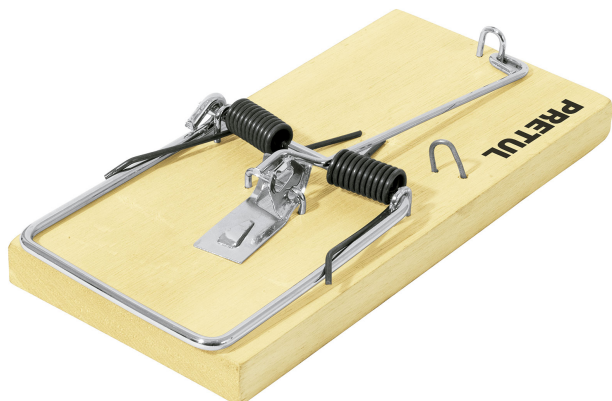

PRETUL®

CÓDIGO: 23710 CLAVE: RAT-7M

Trampa de madera de 7" para ratón, Pretul

- Resorte tratado térmicamente para mayor presión
- Pedal de activación sensible al contacto
- Base fabricada en madera y componentes de acero resistentes y durables
- Requiere de una porción de alimento como carnada para atraer al roedor
- Para atrapar roedores más grandes en hogares, hospitales, escuelas, comedores

**Especificaciones**

Largo	7" (18 cm)
Ancho	8 cm
Alto	1 cm
Empaque individual	Bolsa con tarjeta
Inner	5
Master	50
Pallet	1000

País de origen**Fabricado en China bajo las estrictas especificaciones de Truper**