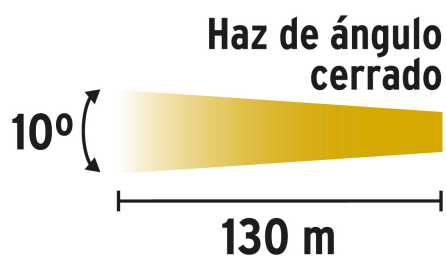

**Caja con 12 piezas
en 4 colores disponibles**