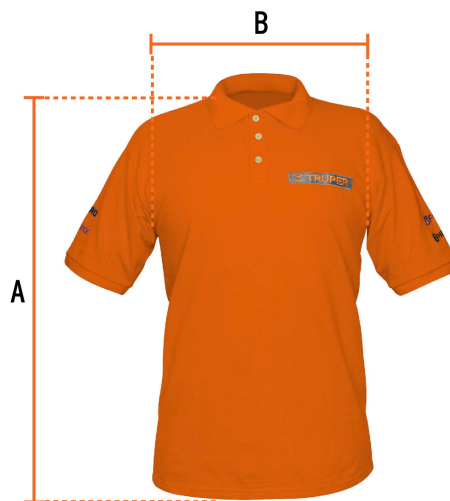

CÓDIGO: 60459 CLAVE: POL-NC-M

**Playera polo para hombre, naranja, M, Truper**

- 50% algodón 50% poliéster
- Logotipos bordados
- Tejido piqué
- Ajuste regular
- Cuello rib
- Manga corta
- Cierre mediante botones

**Especificaciones**

Talla	Mediana
Color	Naranja
Empaque individual	Bolsa

**Imagenes complementarias**

Logotipos bordados

Talla M

Espalda (A)	77.5 cm
Pecho (B)	53.3 cm