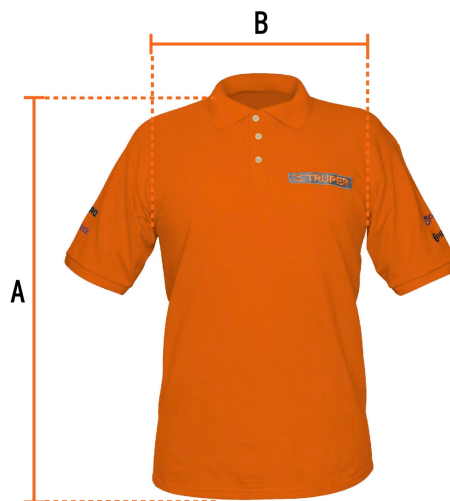

CÓDIGO: 60459 CLAVE: POL-NC-M

Playera polo para hombre, naranja, M, Truper

- 50% algodón 50% poliéster
- Logotipos bordados
- Tejido piqué
- Ajuste regular
- Cuello rib
- Manga corta
- Cierre mediante botones

Especificaciones

Talla	Mediana
Color	Naranja
Empaque individual	Bolsa

Imagenes complementarias

Logotipos bordados

Talla M

Espalda (A)	77.5 cm
Pecho (B)	53.3 cm

Imágenes complementarias

Instrucciones de cuidado: