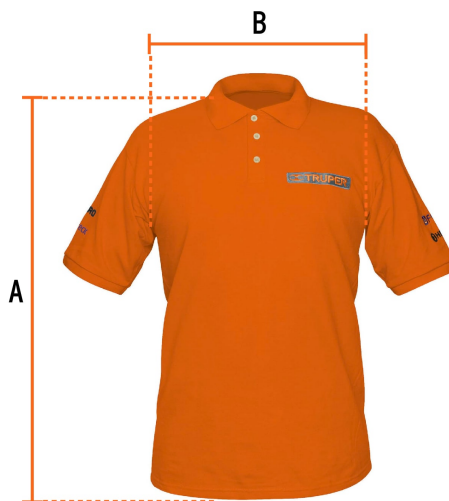

CÓDIGO: 60458 CLAVE: POL-NC-G

**Playera polo para hombre, naranja, G, Truper**

- 50% algodón 50% poliéster
- Logotipos bordados
- Tejido piqué
- Ajuste regular
- Cuello rib
- Manga corta
- Cierre mediante botones

**Especificaciones**

<b>Talla</b>	Grande
<b>Color</b>	Naranja
<b>Empaque individual</b>	Bolsa

**Imagenes complementarias**

Logotipos bordados

Talla G

Espalda (A)	80 cm
Pecho (B)	58.4 cm