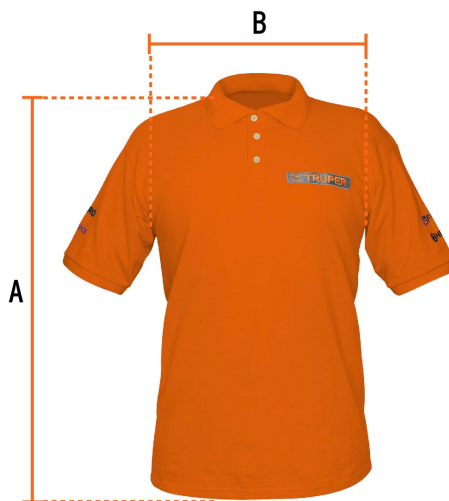

CÓDIGO: 60458 CLAVE: POL-NC-G

**Playera polo para hombre, naranja, G, Truper**

- 50% algodón 50% poliéster
- Logotipos bordados
- Tejido piqué
- Ajuste regular
- Cuello rib
- Manga corta
- Cierre mediante botones

**Especificaciones**

Talla	Grande
Color	Naranja
Empaque individual	Bolsa

**Imagenes complementarias**

Talla G

Espalda (A)	80 cm
Pecho (B)	58.4 cm