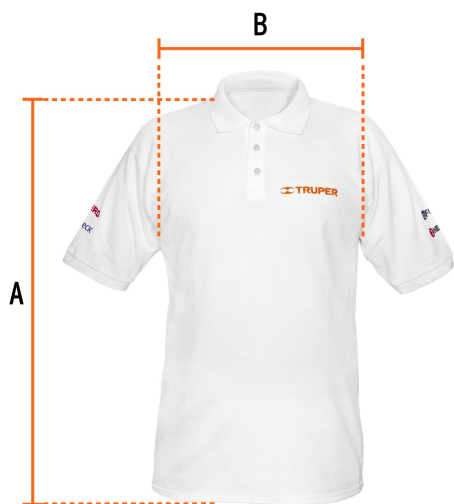

CÓDIGO: 60453 CLAVE: POL-BC-G

Playera polo para hombre, blanca, G, Truper

- 50% algodón 50% poliéster
- Logotipos bordados
- Tejido piqué
- Ajuste regular
- Cuello rib
- Manga corta
- Cierre mediante botones

Especificaciones

| | |
|--------------------|--------|
| Talla | Grande |
| Color | Blanco |
| Empaque individual | Bolsa |

Imagenes complementarias

Logotipos bordados

Imagenes complementarias

Talla G

| | |
|-------------|---------|
| Espalda (A) | 80cm |
| Pecho (B) | 58.4 cm |