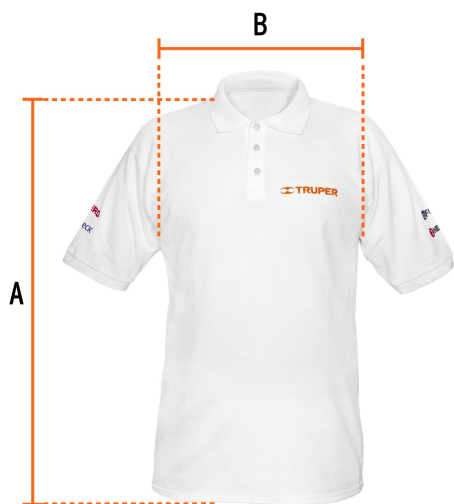

CÓDIGO: **60453** CLAVE: **POL-BC-G**

Playera polo para hombre, blanca, G, Truper

- 50% algodón 50% poliéster
- Logotipos bordados
- Tejido piqué
- Ajuste regular
- Cuello rib
- Manga corta
- Cierre mediante botones

Especificaciones

Talla	Grande
Color	Blanco
Empaque individual	Bolsa

Imagenes complementarias

Logotipos bordados

Imagenes complementarias

Talla G

Espalda (A)	80cm
Pecho (B)	58.4 cm

Instrucciones de cuidado: