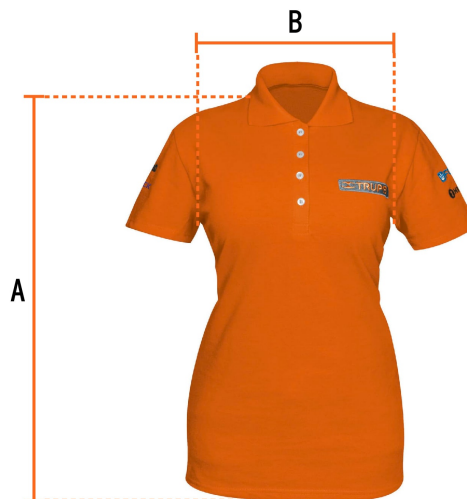

CÓDIGO: 60471 CLAVE: POL-ND-C

Playera polo para mujer, naranja, CH, Truper

- 50% algodón 50% poliéster
- Logotipos bordados
- Tejido piqué
- Ajuste silueta para dama
- Cuello rib
- Manga corta
- Cierre mediante botones

Especificaciones

Talla	Chica
Color	Naranja
Empaque individual	Bolsa

Imagenes complementarias

Talla CH

Espalda (A)	67.3 cm
Pecho (B)	43.8 cm

Imágenes complementarias

Instrucciones de cuidado:

Lavar antes de usar.